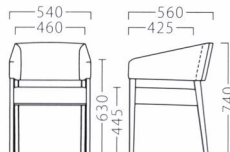

# NEW SLEEVE

スリーブ

フレームが着る『衣装の袖』を意識したコンセプトチェア。座り心地とメンテナンス性を兼ね備える一脚に仕上げました。

スリーブイスNA  
11796-A  
D/布・ラット2010

スリーブイスBR  
11797-A  
D/布・ラット2001

ランク	スリーブイス
A	58,000
B	61,500
C	64,100
D	66,700
E	69,300
F	71,900

塗装色

主材：ブナ  
座面：ダイメトロール仕様

スリーブイスNA (2色張り)  
D/布・パールT-4161・4163  
特別価格 ¥66,700

※価格は全て、税抜き表記です。 ※ランク表は1色張りの価格です。掲載以外の2色張りにつきましては、別途見積もりさせていただきます。

WOOD

STEEL

STAND

KIDS

SOFA