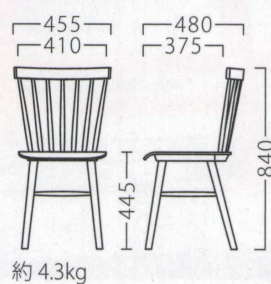

塗装色

主材：ブナ  
成形合板：突板/ブナ板目

約4.3kg

※価格は全て、税抜き表記です。

WOOD

STEEL

STAND

KIDS