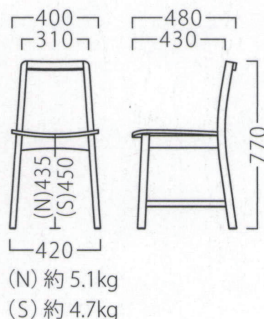

ランク	ソワレイス NA・MK	ソワレイス LG・CH・CA
A	30,800	36,800
B	31,400	37,400
C	32,000	38,000
D	32,600	38,600
E	33,200	39,200
F	33,800	39,800

塗装色

P132参照

主材：ブナ  
成形合板：突板/ブナ板目  
(N)合板シート  
(S)張りシート

※価格は全て、税抜き表記です。

WOOD

STEEL

STAND

KIDS

SOFA

STOOL

BOX

JAPANESE

TABLE

LIMITED