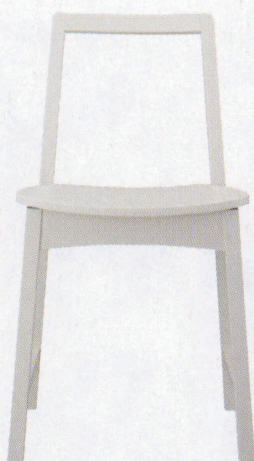

# SOIREE

ソワレ

シンプルなフレームと5色のカラーバリエーション。  
座面の仕様は、2パターンからお選びいただけます。

ソワレイスNA  
**11880-A**  
合板シート  
¥35,800

ソワレイスNA  
**11885-A**  
C/布・クラックS-1

ソワレイスMK  
**11881-A**  
合板シート  
¥35,800

ソワレイスMK  
**11886-A**  
C/布・クラックS-1

ソワレイスLG  
**11882-A**  
合板シート  
¥41,800

ソワレイスLG  
**11887-A**  
C/布・クラックS-1

ソワレイスCH  
**11883-A**  
合板シート  
¥41,800

ソワレイスCH  
**11888-A**  
C/布・クラックS-1

ソワレイスCA  
**11884-A**  
合板シート  
¥41,800

ソワレイスCA  
**11889-A**  
C/布・クラックS-1