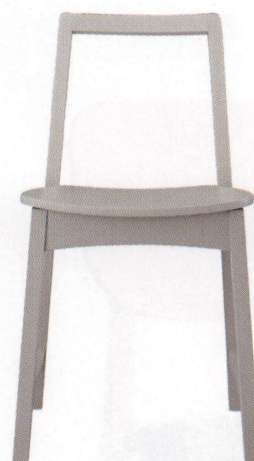

# SOIREE

ソワレ

シンプルなフレームと5色のカラーバリエーション。  
座面の仕様は、2パターンからお選びいただけます。

ソワレイスNA  
**11880-A**  
合板シート  
¥35,800

ソワレイスNA  
**11885-A**  
C/布・クラックS-1

ソワレイスMK  
**11881-A**  
合板シート  
¥35,800

ソワレイスMK  
**11886-A**  
C/布・クラックS-1

ソワレイスLG  
**11882-A**  
合板シート  
¥41,800

ソワレイスLG  
**11887-A**  
C/布・クラックS-1

ソワレイスCH  
**11883-A**  
合板シート  
¥41,800

ソワレイスCH  
**11888-A**  
C/布・クラックS-1

ソワレイスCA  
**11884-A**  
合板シート  
¥41,800

ソワレイスCA  
**11889-A**  
C/布・クラックS-1