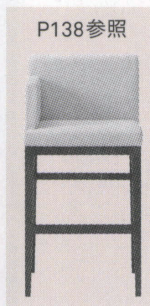

ZAPP

個室感を高める、片アームデザインの先駆け。
空間を問わないスタンダードなフォルムです。

ザップ

ザップイスNAD
11462-A

ザップ左アームイスNAD
11434-A

ザップ右アームイスBR
11435-A
F/布・マレンコT-9326

ザップイスBR
11463-A

ザップ左アームイスBR
11436-A

ランク	ザップイス	ザップ右・左アームイス
A	45,800	57,800
B	47,800	60,800
C	49,800	63,800
D	51,800	66,800
E	53,800	69,800
F	55,800	72,800

塗装色

主材：ブナ

PILLAR

明瞭な木目を活かす、無駄のないフォルム。
無地の張地を用いれば、左右兼用としてお使いいただけます。

ピラー

ピラー左アームイスNA
11863-A