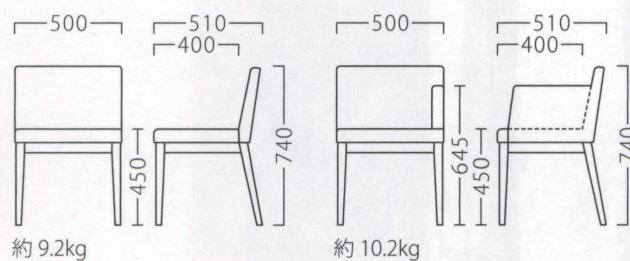

ZAPP

個室感を高める、片アームデザインの先駆け。
空間を問わないスタンダードなフォルムです。

ザップ

ザップイスBR
11463-A

ランク	ザップイス	ザップ右・左アームイス
A	45,800	57,800
B	47,800	60,800
C	49,800	63,800
D	51,800	66,800
E	53,800	69,800
F	55,800	72,800

塗装色

主材：ブナ

PILLAR

明瞭な木目を活かす、無駄のないフォルム。
無地の張地を用いれば、左右兼用としてお使いいただけます。

ピラー

ピラー左アームイスBR
11865-A

ランク	ピラー右・左アームイス
A	37,800
B	39,400
C	40,800
D	42,200
E	43,600
F	45,000

塗装色

主材：アッシュ

※価格は全て、税抜き表記です。 ※1台1台使用材の特性により、色の濃淡や表情に差が生じます。

WOOD

STEEL

STAND

KIDS

SOFA

STOOL

BOX

JAPANESE

TABLE

LIMITED

FABRIC