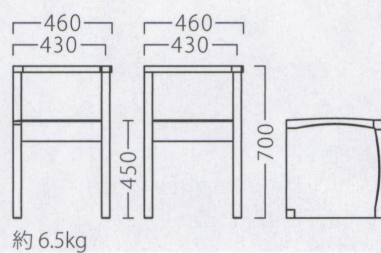

ピラー右アームイスBR
11864-A
C/布・クラックS-3

ピラー左アームイスBR
11865-A

ランク	ピラー右・左アームイス
A	37,800
B	39,400
C	40,800
D	42,200
E	43,600
F	45,000

塗装色

主材：アッシュ

※価格は全て、税抜き表記です。 ※1台1台使用材の特性により、色の濃淡や表情に差が生じます。

WOOD

STEEL