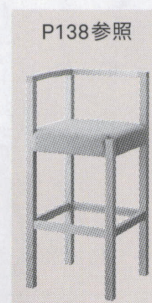

ZAPP

個室感を高める、片アームデザインの先駆け。
空間を問わないスタンダードなフォルムです。

ザップ

ザップイスNAD
11462-A

ザップ左アームイスNAD
11434-A

ザップ右アームイスBR
11435-A
F/布・マレンコT-9326

ザップイスBR
11463-A

ザップ左アームイスBR
11436-A

ランク	ザップイス	ザップ右・左アームイス
A	45,800	57,800
B	47,800	60,800
C	49,800	63,800
D	51,800	66,800
E	53,800	69,800
F	55,800	72,800

塗装色

主材：ブナ

PILLAR

明瞭な木目を活かす、無駄のないフォルム。
無地の張地を用いれば、左右兼用としてお使いいただけます。

ピラー

ピラー左アームイスNA
11863-A

ピラー右アームイスBR
11864-A
C/布・クラックS-3

ピラー左アームイスBR
11865-A

ランク	ピラー右・左アームイス
A	37,800
B	39,400
C	40,800
D	42,200
E	43,600
F	45,000

塗装色

主材：アッシュ

※価格は全て、税抜き表記です。 ※1台1台使用材の特性により、色の濃淡や表情に差が生じます。

WOOD

STEEL