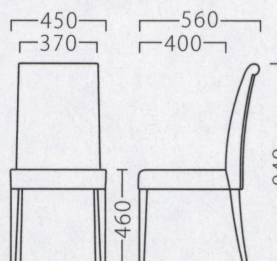

約 5.9kg

MARONE

使用する際、最も目につく背裏に装飾を施しました。
ローカウンターあるいは、通路側に有効な一脚です。

マローネ

マローネイスNA
11769-A
F/布・ラット2001

マローネイスBR
11770-A
C/レザー・サンセブンL-8635

ランク	マローネイス
A	47,800
B	50,800
C	53,400
D	56,000
E	58,600
F	61,200

塗装色

主材：ブナ
※ミシンキルト・ボタン仕上げ
座面：ウェーピング

約 5.9kg

※価格は全て、税抜き表記です。

WOOD

STEEL

STAND

KIDS

SOFA