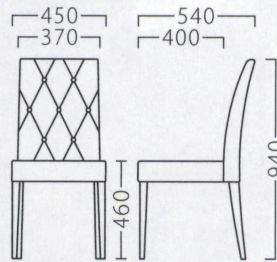

PRASI

プラージ

ボタン締め装飾の張り込みハイバックチェア。
洋風スペースをより華やかで、
ゴージャスに演出します。

プラージイスNA
11703-A
C/レザー・サンセブンL-8628

プラージイスBR
11704-A
B/レザー・パロン01

ランク	プラージイス
A	42,800
B	45,600
C	48,000
D	50,400
E	52,800
F	55,200

塗装色

主材：ブナ
※ミシンキルト・ボタン仕上げ
座面：ウェーピング

約 5.9kg

MARONE

使用する際、最も目につく背裏に装飾を施しました。
ローカウンターあるいは、通路側に有効な一脚です。

マローネ

マローネイスNA
11769-A
F/布・ラット2001

マローネイスBR
11770-A
C/レザー・サンセブンL-8635

ランク	マローネイス
A	47,800
B	50,800
C	53,400
D	56,000
E	58,600
F	61,200

塗装色

主材：ブナ
※ミシンキルト・ボタン仕上げ
座面：ウェーピング

約 5.9kg

※価格は全て、税抜き表記です。

WOOD

STEEL

STAND

KIDS

SOFA