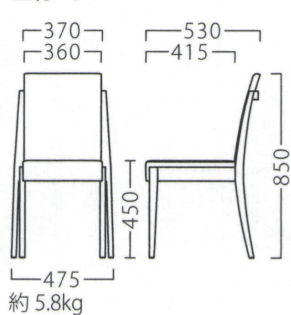

## ユニーバ

ユニバーサルな空間にお使いいただける、使い勝手の良い一脚。  
軽快なフォルムでありながらも、充実した機能を備えます。

ユニーバイスNA  
11802-A  
E/布・ペベル4

ユニーバイスBR  
11803-A  
E/布・ペベル1

ランク	ユニーバイス
A	41,800
B	43,600
C	45,200
D	46,800
E	48,400
F	50,000

塗装色

主材：ブナ

※価格は全て、税抜き表記です。