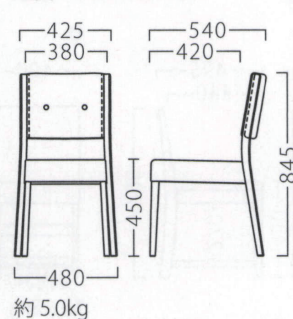

主材：ブナ
※ボタン仕上げ
座面：ウェーピング