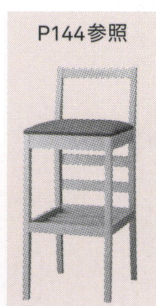

CROLA

『座る×収納』のハイブリッドデザイン。
店舗の備品簡素化と空間の効率化を追求します。

クローラ

クローライスA-NA
11683-A
C/レザー・デコアL-8145

クローライスB-NA
11685-A

クローライスA-BR
11684-A
D/レザー・ノーマン1

クローライスB-BR
11686-A

ランク	クローライスA	クローライスB
A	29,800	39,800
B	30,400	42,200
C	31,000	44,000
D	31,600	45,800
E	32,200	47,600
F	32,800	49,400

塗装色

主材：ブナ

収納にお使いいただけます。

※価格は全て、税抜き表記です。