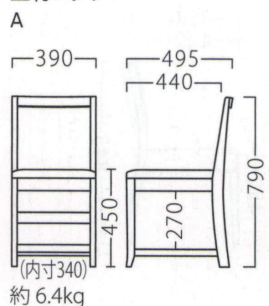

CROLA

『座る×収納』のハイブリッドデザイン。
店舗の備品簡素化と空間の効率化を追求します。

クローラ

ランク	クローライスA	クローライスB
A	29,800	39,800
B	30,400	42,200
C	31,000	44,000
D	31,600	45,800
E	32,200	47,600
F	32,800	49,400

塗装色

主材：ブナ

収納にお使いいただけます。

※価格は全て、税抜き表記です。