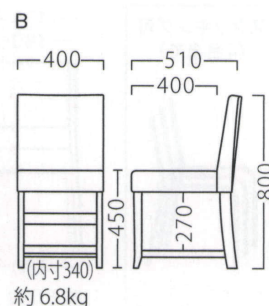

CROLA

『座る×収納』のハイブリッドデザイン。
店舗の備品簡素化と空間の効率化を追求します。

クローラ

ランク	クローライスA	クローライスB
A	29,800	39,800
B	30,400	42,200
C	31,000	44,000
D	31,600	45,800
E	32,200	47,600
F	32,800	49,400

塗装色

主材：ブナ

収納にお使いいただけます。

※価格は全て、税抜き表記です。