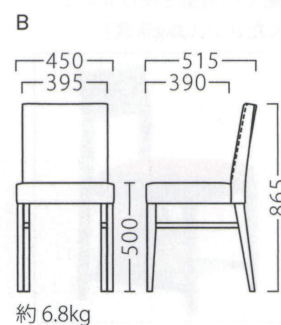

※イオン P046をご覧ください。

SEEKER

シーカー

スタンドからの脚部カットって、なんだかバランスが……。そんな声から生まれた、新スペック『高めのSH500』です。

シーカーイスA-NA
11904-A
D/布・エイガT-9199

シーカーイスB-NA
11906-A

シーカーイスA-BR
11905-A
E/布・カルドツイード11

シーカーイスB-BR
11907-A

ランク	シーカーイスA	シーカーイスB
A	30,800	43,800
B	31,400	46,000
C	32,000	47,800
D	32,600	49,600
E	33,200	51,400
F	33,800	53,200

塗装色

主材：ブナ
取手：ステンレス (Bのみ)
※THの目安は750程度

※価格は全て、税抜き表記です。