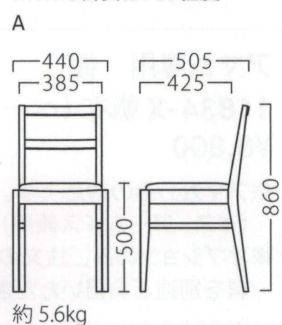

※イオン P046をご覧ください。

SEEKER

シーカー

スタンドからの脚部カットって、なんだかバランスが……。そんな声から生まれた、新スペック『高めのSH500』です。

シーカーイスA-NA
11904-A
D/布・エイガT-9199

シーカーイスB-NA
11906-A

シーカーイスA-BR
11905-A
E/布・カルドツイード11

シーカーイスB-BR
11907-A

ランク	シーカーイスA	シーカーイスB
A	30,800	43,800
B	31,400	46,000
C	32,000	47,800
D	32,600	49,600
E	33,200	51,400
F	33,800	53,200

塗装色

主材：ブナ
取手：ステンレス (Bのみ)
※THの目安は750程度

※価格は全て、税抜き表記です。