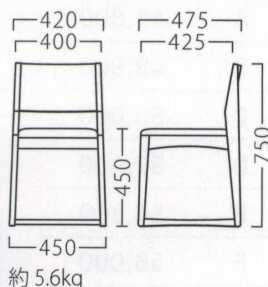

# ORIGA

オリガ

カーペットに適したループ型の脚部。  
アッシュ材を用い、カジュアルに仕上げました。

オリガイスNA  
11919-A  
ランク外/布・ベスパT-9262  
¥41,400

オリガイスBR  
11920-A  
C/布・クラックS-3

ランク	オリガイス
A	37,800
B	38,400
C	39,000
D	39,600
E	40,200
F	40,800

塗装色

主材:アッシュ  
成形合板:突板/アッシュ柾目