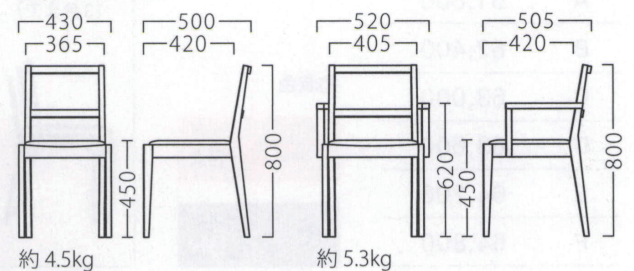

※価格は全て、税抜き表記です。 ※1台1台使用材の特性により、色の濃淡や表情に差が生じます。