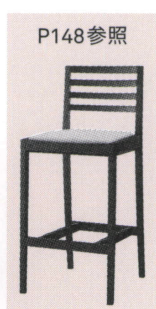

※テーブルST945・ET611・FT733 P296・326・327をご覧ください。

MARX

マルクス

空間を問わない、最もベーシックなウッドチェア。
コストパフォーマンスにも優れた一脚です。

マルクスイスNA
11676-A
C/レザー・デコアL-8148

マルクスイスBR
11677-A
C/布・クラックス-1

ランク	マルクスイス
A	27,800
B	28,400
C	29,000
D	29,600
E	30,200
F	30,800