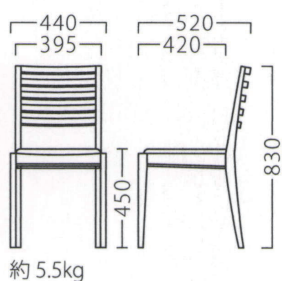

MARX

マルクス

空間を問わない、最もベーシックなウッドチェア。
コストパフォーマンスにも優れた一脚です。

ランク	マルクスイス
A	27,800
B	28,400
C	29,000
D	29,600
E	30,200
F	30,800

主材：ラバーウッド

※価格は全て、税抜き表記です。