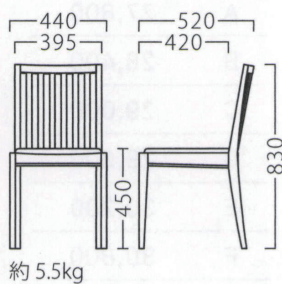

NOIR

ノワール

大きくラウンドした背もたれによる、
快適な座り心地と上質感。
コストパフォーマンスにも優れた一脚です。

ランク	ノワールイス
A	27,800
B	28,400
C	29,000
D	29,600
E	30,200
F	30,800

塗装色

主材：ラバーウッド

※価格は全て、税抜き表記です。