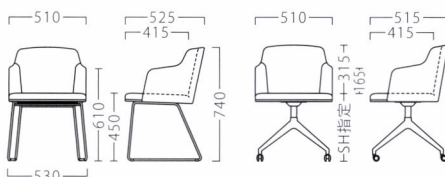

NEW LCETTI

ルセッティ

軽快かつ、身体にフィットする
馬蹄型フォルム。スリムな上
部に加え、脚部形状はループ・
キャスターの2タイプをご用意
しました。

ルセッティイスA-AL
21630-A
D/布・カルドツイード11

ルセッティイスA-BL
21631-A
C/レザー・ノーマン1

ルセッティイスA-WH
21632-A
C/レザー・クオーツ13

ルセッティイスB (キャスター付)
21633-A
C/レザー・ノーマン1
脚部：ベースアルミ合金クロ塗装
(キャスター付)/GT-864
座厚：55
受座：170角150ピッチ
※受座に上下・回転機能は、付属しません。

ルセッティイスC (キャスター付)
21634-A
D/布・カルドツイード11
脚部：ベースアルミ合金
(キャスター付)/GT-865
座厚：55
受座：170角150ピッチ
※受座に上下・回転機能は、付属しません。

ランク	ルセッティイスA	ルセッティイスB (キャスター付)	ルセッティイスC (キャスター付)
A	47,400	57,100	59,400
B	49,800	59,500	61,800
C	51,800	61,500	63,800
D	53,800	63,500	65,800
E	55,800	65,500	67,800
F	57,800	67,500	69,800

塗装色 (A)

A

B・C キャスター付
最低指定：SH420

※価格は全て、税抜き表記です。

WOOD

STEEL

STAND

KIDS