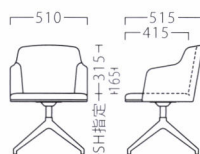

NEW LCETTI

ルセッティ

軽快かつ、身体にフィットする
馬蹄型フォルム。スリムな上
部に加え、脚部形状はループ・
キャスターの2タイプをご用意
しました。

ルセッティイスA-AL
21630-A
D/布・カルドツイード11

ルセッティイスA-BL
21631-A
C/レザー・ノーマン1

ルセッティイスA-WH
21632-A
C/レザー・クオーツ13

ルセッティイスB (キャスター付)
21633-A
C/レザー・ノーマン1
脚部：ベースアルミ合金クロ塗装
(キャスター付)/GT-864
座厚：55
受座：170角150ピッチ
※受座に上下・回転機能は、付属しません。

ルセッティイスC (キャスター付)
21634-A
D/布・カルドツイード11
脚部：ベースアルミ合金
(キャスター付)/GT-865
座厚：55
受座：170角150ピッチ
※受座に上下・回転機能は、付属しません。

ランク	ルセッティイスA	ルセッティイスB (キャスター付)	ルセッティイスC (キャスター付)
A	47,400	57,100	59,400
B	49,800	59,500	61,800
C	51,800	61,500	63,800
D	53,800	63,500	65,800
E	55,800	65,500	67,800
F	57,800	67,500	69,800

塗装色 (A)

A

B・C キャスター付
最低指定：SH420

※価格は全て、税抜き表記です。

WOOD

STEEL

STAND

KIDS