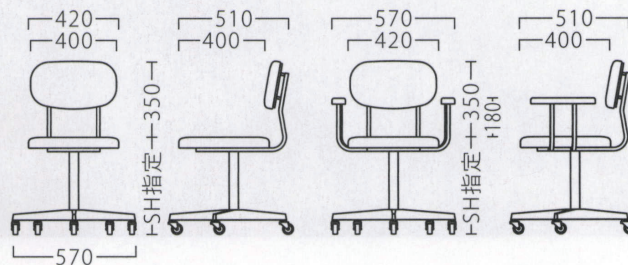

受座：170角150ピッチ (回転式)

※受座に上下機能は、付属しません。

ノワームイスBL1 (キャスター付)

**21826-A**

ノワイスBL2 (キャスター付)

**21827-A**

C/レザー・ダル1

ノワームイスBL2 (キャスター付)

**21828-A**

ランク	ノワイス (キャスター付)	ノワームイス (キャスター付)
A	66,800	89,800
B	68,000	91,000
C	69,200	92,200
D	70,400	93,400
E	71,600	94,600
F	72,800	95,800

フレーム塗装色

BL

木部塗装色

1 (NA)

2 (BR)

肘部：オーク  
背裏：突板/オーク板目  
キャスター付 (ポリプロピレン車輪)  
SH指定：350～450

※価格は全て、税抜き表記です。 ※1台1台使用材の特性により、色の濃淡や表情に差が生じます。

WOOD

STEEL

STAND

KIDS

SOFA

STOOL

BOX