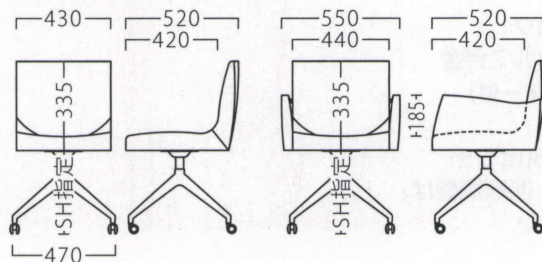

21628-A

E/布・カルドツイード02

脚部：ベースアルミ合金
(キャスター付)

座厚：65

受座：170角150ピッチ

※受座に上下・回転機能は、
付属しません。

21629-A

ランク	ルトイスC (キャスター付)	ルトアームイスC (キャスター付)	ルトイスD (キャスター付)	ルトアームイスD (キャスター付)
A	66,800	83,800	69,800	86,800
B	69,200	88,200	72,200	91,200
C	71,400	92,200	74,400	95,200
D	73,600	96,200	76,600	99,200
E	75,800	100,200	78,800	103,200
F	78,000	104,200	81,000	107,200

主材：軟質モールド
C・D キャスター付(ナイロン車輪)
SH指定：430～450