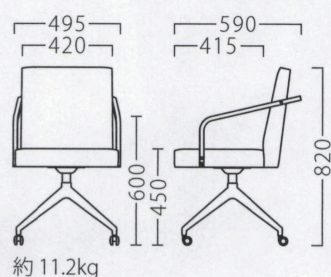

※価格は全て、税抜き表記です。

WOOD

STEEL

STAND

KIDS

SOFA

STOOL

BOX

JAPANESE

TABLE

LIMITED

FABRIC