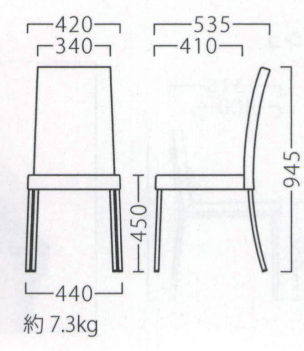

NET

ネット

『座る×収納』のハイブリッドデザイン。
店舗の備品簡素化と空間の効率化を追求します。

ネットイスAL
21564-A
D/レザー・ノーマン1

ネットイスBL
21565-A
D/布・ロモン1

ランク	ネットイス
A	38,800
B	40,400
C	42,000
D	43,600
E	45,200
F	46,800

UNO

ウーノ

張地次第で主役にも脇役にもなる、
スタンダードなシルエット。

ウーノイスAL
21447-A
E/布・パルパ158

ウーノイスBL
21448-A
ランク外/レザー・ウィクリー1
¥48,000

ランク	ウーノイス
A	36,800
B	39,000
C	40,800
D	42,600
E	44,400
F	46,200

※価格は全て、税抜き表記です。

WOOD
STEEL
STAND
KIDS
SOFA
STOOL
BOX
JAPANESE
TABLE
LIMITED
FABRIC