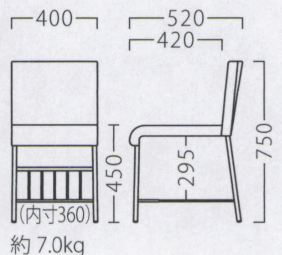

NET

ネット

『座る×収納』のハイブリッドデザイン。
店舗の備品簡素化と空間の効率化を追求します。

ネットイスAL
21564-A
D/レザー・ノーマン1

ネットイスBL
21565-A
D/布・ロモン1

ランク	ネットイス
A	38,800
B	40,400
C	42,000
D	43,600
E	45,200
F	46,800

UNO

ウーノ

張地次第で主役にも脇役にもなる、
スタンダードなシルエット。

ウーノイスAL
21447-A
E/布・パルパ158

ウーノイスBL
21448-A
ランク外/レザー・ウィクリー1
¥48,000

ランク	ウーノイス
A	36,800
B	39,000
C	40,800
D	42,600
E	44,400
F	46,200

※価格は全て、税抜き表記です。

WOOD
STEEL
STAND
KIDS
SOFA
STOOL
BOX
JAPANESE
TABLE
LIMITED
FABRIC