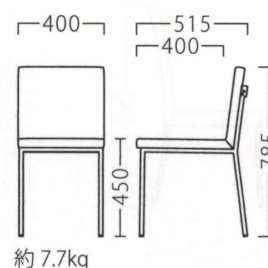

ORDER

オルダー

背裏に無垢材をあしらうシャープなデザイン。
 単体での個性を望まない、
 規則的なナチュラルテイストに最適です。
 木部は装飾以外に、取手としてお使いいただけます。

オルダーイスAL2
21597-A
 F/布・パールT-9287

オルダーイスBL1
21598-A
 C/レザー・ゼラファイト・プロL-8090

オルダーイスWH1
21599-A
 C/布・クラックS-3

ランク	オルダーイス	フレーム塗装色	木部塗装色
A	44,800	AL	1 (NA)
B	46,200	BL	2 (BR)
C	47,600	WH	
D	49,000		
E	50,400		
F	51,800		

※組み合わせは変更できます。

取手：アッシュ

約 7.7kg

※価格は全て、税抜き表記です。 ※1台1台使用材の特性により、色の濃淡や表情に差が生じます。