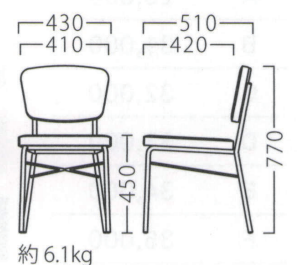

ランク	メラキーイス
A	36,800
B	38,600
C	40,200
D	41,800
E	43,400
F	45,000

塗装色