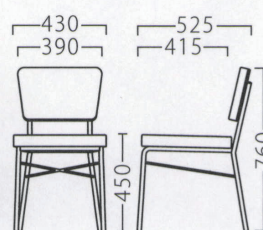

## ビショップ

ゼブラウッドのもたらす、カジュアルな印象。  
親しみやすい一脚に仕上がりました。

ビショップイスAL6  
21351-A  
E/布・ベベル4

ビショップイスBL5  
21352-A  
E/布・ベベル1

ランク	ビショップイス
A	35,800
B	37,000
C	38,200
D	39,400
E	40,600
F	41,800

フレーム塗装色

※組み合わせは変更できます。

木部塗装色

背裏: 突板/ゼブラウッド

約6.1kg

※価格は全て、税抜き表記です。 ※1台1台使用材の特性により、色の濃淡や表情に差が生じます。

WOOD

STEEL

STAND

KIDS

SOFA