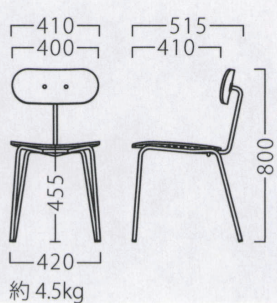

成形合板：メラミン化粧板

P158参照

BL

1 (TK-6400K)

2 (K-6000KN)

3 (K-6203KN)

WOOD

STEEL

STAND

KIDS

SOFA

STOOL

BOX

JAPANESE

TABLE

LIMITED