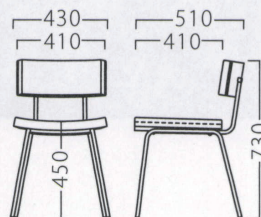

# MATER

マテール

アルミヘアラインの  
バックパネルが印象的。  
空間の主演として、  
独特な輝きを放ちます。

マテールイスAL  
21460-A  
C/レザー・スタイリスL-8198

マテールイスBL  
21461-A  
E/布・カルドツイード02

ランク	マテールイス
A	35,800
B	37,000
C	38,200
D	39,400
E	40,600
F	41,800

塗装色

AL

BL

P159参照

背裏：メタル化粧板/ME-2932

約 5.2kg