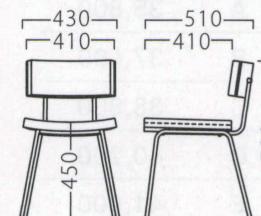

BL

P159参照

背裏：メタル化粧板/ME-2932

約 5.2kg

P159参照

背裏：メラミン化粧板/TJY499K

約 5.2kg

※価格は全て、税抜き表記です。 ※掲載しているメタル・メラミン化粧板が廃番の際は、同等品にて対応させていただきます。

WOOD

STEEL

STAND

KIDS