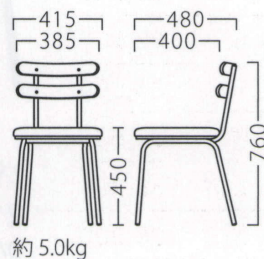

※テーブル天板(参考品)・FT727 P327をご覧ください。

成形合板: 突板/チーク板目

※価格は全て、税抜き表記です。 ※1台1台使用材の特性により、色の濃淡や表情に差が生じます。

WOOD

STEEL

STAND

KIDS

SOFA

STOOL