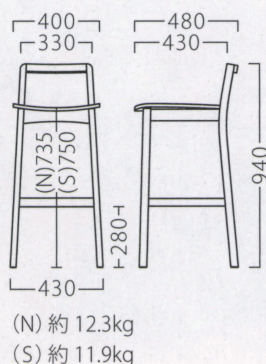

ソワレスタンドLG
11882-E
合板シート
¥54,800

ソワレスタンドLG
11887-E
C/布・クラックS-1

ソワレスタンドCH
11883-E
合板シート
¥54,800

ソワレスタンドCH
11888-E
C/布・クラックS-1

ソワレスタンドCA
11884-E
合板シート
¥54,800

ソワレスタンドCA
11889-E
C/布・クラックS-1

ランク	ソワレスタンド NA・MK	ソワレスタンド LG・CH・CA
A	43,800	49,800
B	44,400	50,400
C	45,000	51,000
D	45,600	51,600
E	46,200	52,200
F	46,800	52,800

塗装色

主材：ブナ
成形合板：突板/ブナ板目
(N)合板シート
(S)張りシート

(N)約 12.3kg
(S)約 11.9kg

オプションステップCR W305
87621-X
¥3,900

※オプションのみご注文の際は、配送料を別途ご負担いただきます。

(イメージ)

※価格は全て、税抜き表記です。

WOOD