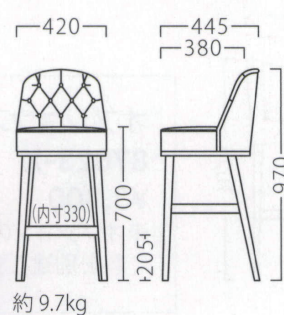

GAREL

ガレル

ボタン締め加工による、立体感と装飾性。
ムーディーな空間をより引き立てます。

ガレルスタンドNA
11794-E
E/布・カルドツイード09

ガレルスタンドBR
11795-E
ランク外/布・ベスパT-9268
¥80,200

ランク	ガレル スタンド
A	66,800
B	69,200
C	71,400
D	73,600
E	75,800
F	78,000

塗装色

主材：ブナ ※ボタン仕上げ

オプションステップCR W305
87621-X
¥3,900

※オプションのみご注文の際は、配送料を別途ご負担いただきます。

(イメージ)

※価格は全て、税抜き表記です。

WOOD

STEEL

STAND

KIDS