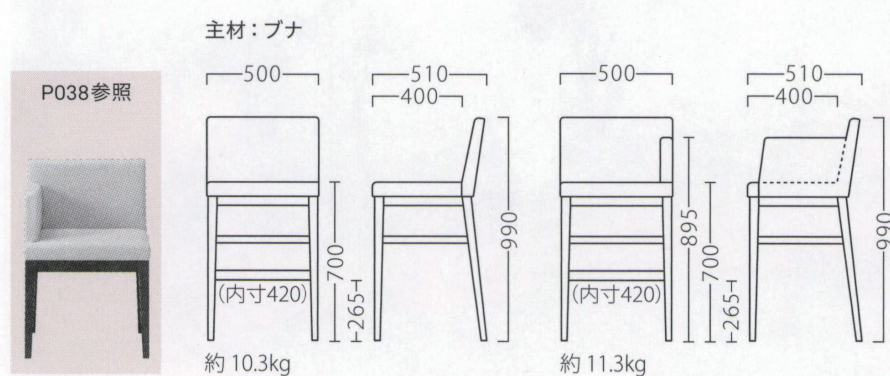

ZAPP

個室感を高める、片アームデザインの先駆け。
空間を問わないスタンダードなフォルムです。

ザップ

ザップスタンドNAD
11462-E

ザップ左アームスタンドNAD
11434-E

ザップ右アームスタンドBR
11435-E
F/布・マレンコT-9326

ザップスタンドBR
11463-E

ザップ左アームスタンドBR
11436-E

オプションステップCR W415

87623-X

¥3,900

※オプションのみご注文の際は、送料を別途ご負担いただきます。

(イメージ)

PILLAR

明瞭な木目を活かす、無駄のないフォルム。
無地の張地を用いれば、左右兼用としてお使いいただけます。

ピラー