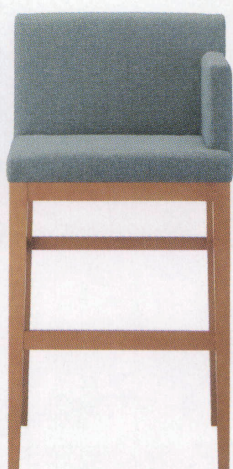

ZAPP

個室感を高める、片アームデザインの先駆け。
空間を問わないスタンダードなフォルムです。

ザップ

ザップスタンドNAD
11462-E

ザップ左アームスタンドNAD
11434-E

ザップ右アームスタンドBR
11435-E
F/布・マレンコT-9326

ザップスタンドBR
11463-E

ザップ左アームスタンドBR
11436-E

オプションステップCR W415

87623-X

¥3,900

※オプションのみご注文の際は、送料を別途ご負担いただきます。

(イメージ)

PILLAR

明瞭な木目を活かす、無駄のないフォルム。
無地の張地を用いれば、左右兼用としてお使いいただけます。

ピラー