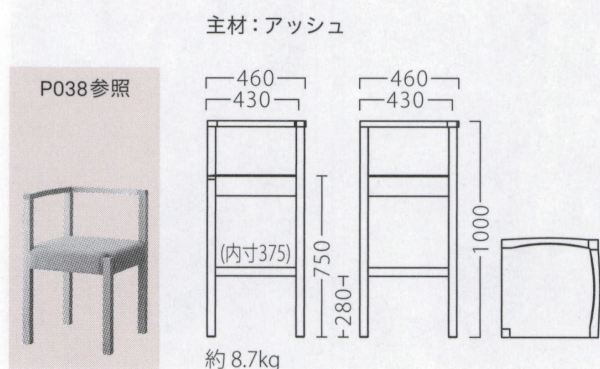

ピラー左アームスタンドNA
11863-E

ピラー右アームスタンドBR
11864-E
C/布・クラックS-3

オプションステップCR W355

87622-X

¥3,900

※オプションのみご注文の際は、送料を別途ご負担いただきます。

(イメージ)

※価格は全て、税抜き表記です。

WOOD

STEEL

STAND

KIDS

SOFA

STOOL

BOX

JAPANESE

TABLE

LIMITED

FABRIC