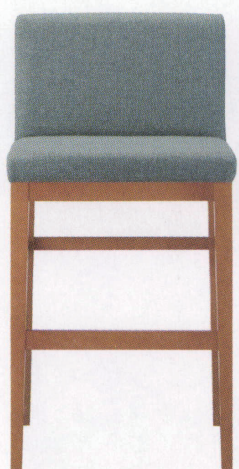

ZAPP

個室感を高める、片アームデザインの先駆け。
空間を問わないスタンダードなフォルムです。

ザップ

ザップスタンドNAD
11462-E

ザップ左アームスタンドNAD
11434-E

ザップ右アームスタンドBR
11435-E
F/布・マレンコT-9326

ザップスタンドBR
11463-E

ザップ左アームスタンドBR
11436-E

オプションステップCR W415

87623-X

¥3,900

※オプションのみご注文の際は、送料を別途ご負担いただきます。

(イメージ)

PILLAR

明瞭な木目を活かす、無駄のないフォルム。
無地の張地を用いれば、左右兼用としてお使いいただけます。

ピラー