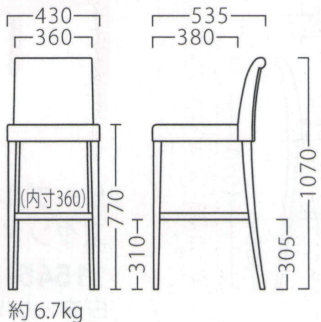

オプションステップCR W355
87622-X
¥3,900
※オプションのみご注文の際は、送料を別途ご負担いただきます。

(イメージ)

MARONE

マローネ

マローネスタンドNA
11769-E
F/布・ラット2001

マローネスタンドBR
11770-E
C/レザー・サンセブンL-8635

ランク	マローネ スタンド
A	54,800
B	56,800
C	58,600
D	60,400
E	62,200
F	64,000

主材: プナ ※ミシンキルト・ボタン仕上げ
座面: ウェーピング

オプションステップCR W355
87622-X
¥3,900
※オプションのみご注文の際は、送料を別途ご負担いただきます。

(イメージ)

※価格は全て、税抜き表記です。