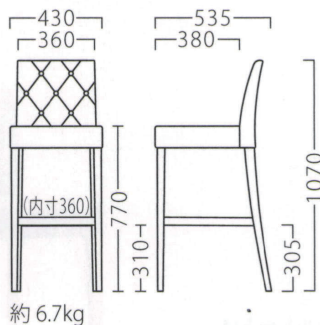

PRASI

洋風スペースをより華やかで、
ゴージャスに演出するボタン締め装飾。

プレージ

プレージスタンドNA
11703-E
C/レザー・サンセブンL-8628

プレージスタンドBR
11704-E
B/レザー・パロン01

ランク	プレージ スタンド
A	49,800
B	51,800
C	53,400
D	55,000
E	56,600
F	58,200

主材: プナ ※ミシンキルト・ボタン仕上げ
座面: ウェーピング

オプションステップCR W355
87622-X
¥3,900
※オプションのみご注文の際は、送料を別途ご負担いただきます。

(イメージ)

MARONE

マローネ

マローネスタンドNA
11769-E
F/布・ラット2001

マローネスタンドBR
11770-E
C/レザー・サンセブンL-8635

ランク	マローネ スタンド
A	54,800
B	56,800
C	58,600
D	60,400
E	62,200
F	64,000

主材: プナ ※ミシンキルト・ボタン仕上げ
座面: ウェーピング

オプションステップCR W355
87622-X
¥3,900
※オプションのみご注文の際は、送料を別途ご負担いただきます。

(イメージ)

※価格は全て、税抜き表記です。