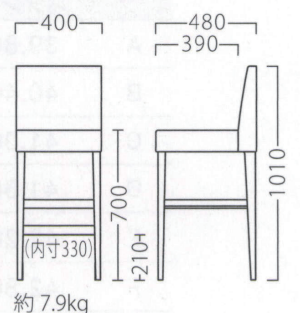

※価格は全て、税抜き表記です。

WOOD

STEEL

STAND

KIDS

SOFA

STOOL

BOX

JAPANESE

TABLE

LIMITED

FABRIC