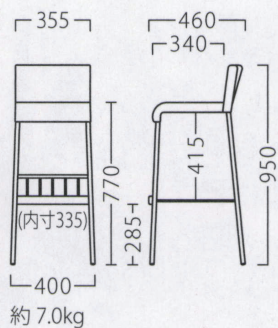

NET

ネット

『座る×収納』のハイブリッドデザイン。
店舗の備品簡素化と空間の効率化を追求します。

ネットスタンドAL
21564-E
D/レザー・ノーマン1

ネットスタンドBL
21565-E
D/布・ロモン1

ランク	ネット スタンド
A	45,800
B	47,200
C	48,400
D	49,600
E	50,800
F	52,000

UNO

ウーノ

ウーノスタンドAL
21447-E
E/布・パルパ158

ウーノスタンドBL
21448-E
ランク外/レザー・ウィクリー1
¥53,600

ランク	ウーノ スタンド
A	43,800
B	45,600
C	47,200
D	48,800
E	50,400
F	52,000

※価格は全て、税抜き表記です。

WOOD
STEEL
STAND
KIDS
SOFA
STOOL
BOX
JAPANESE
TABLE
LIMITED
FABRIC