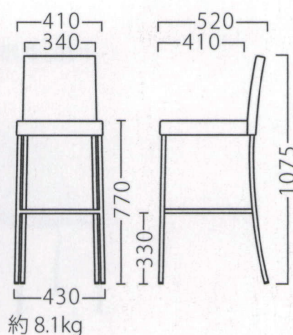

NET

ネット

『座る×収納』のハイブリッドデザイン。
店舗の備品簡素化と空間の効率化を追求します。

ネットスタンドAL
21564-E
D/レザー・ノーマン1

ネットスタンドBL
21565-E
D/布・ロモン1

ランク	ネット スタンド
A	45,800
B	47,200
C	48,400
D	49,600
E	50,800
F	52,000

UNO

ウーノ

ウーノスタンドAL
21447-E
E/布・パルパ158

ウーノスタンドBL
21448-E
ランク外/レザー・ウィクリー1
¥53,600

ランク	ウーノ スタンド
A	43,800
B	45,600
C	47,200
D	48,800
E	50,400
F	52,000

※価格は全て、税抜き表記です。

WOOD
STEEL
STAND
KIDS
SOFA
STOOL
BOX
JAPANESE
TABLE
LIMITED
FABRIC