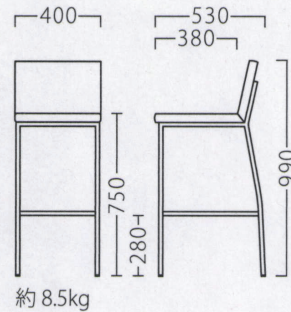

OVU

オーヴ

オーヴスタンドAL
21319-E
A/レザー・メトロ350

オーヴスタンドBL
21320-E
E/布・パルパ127

オーヴスタンドWH
21321-E
E/布・パルパ103

ランク	オーヴ スタンド
A	42,800
B	44,000
C	45,000
D	46,000
E	47,000
F	48,000

塗装色

P103参照

CONSE

コンセ

コンセスタンドA-AL
21378-E
E/布・パルパ025

コンセスタンドA-BL
21379-E
C/レザー・マニエラL-8258

ランク	コンセ スタンドA
A	38,800
B	40,000
C	41,000
D	42,000
E	43,000
F	44,000

塗装色

P103参照

主材：軟質モールド