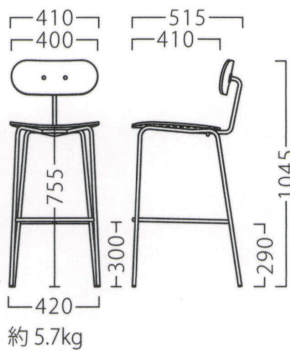

フレーム塗装色

BL

成形合板:メラミン化粧板

1 (TK-6400K)

2 (K-6000KN)

3 (K-6203KN)

P106参照

※価格は全て、税抜き表記です。 ※掲載しているメラミン化粧板が廃番の際は、同等品にて対応させていただきます。