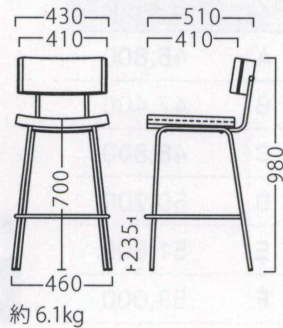

# MATER

マテール

マテールスタンドAL  
21460-E  
C/レザー・スタイリスL-8198

マテールスタンドBL  
21461-E  
E/布・カルドツイード02

ランク	マテール スタンド
A	45,800
B	47,000
C	48,200
D	49,400
E	50,600
F	51,800

塗装色

P108参照

背裏:メタル化粧板/ME-2932

※テーブルST942・AT252 P293・320をご覧ください。

WOOD

STEEL

STAND

KIDS

SOFA

STOOL

BOX