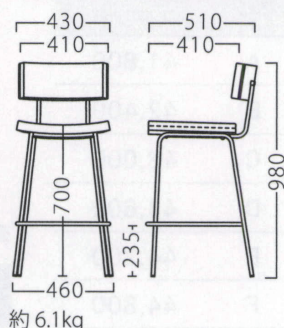

# MATER III

マテールIII

マテールスタンドIII-BL  
21524-E  
F/布・パールT-9296

マテールスタンドIII-WH  
21525-E  
B/レザー・デニム02

ランク	マテール スタンドIII
A	45,800
B	47,000
C	48,200
D	49,400
E	50,600
F	51,800

塗装色

P108参照

背裏:メラミン化粧板/TJY499K