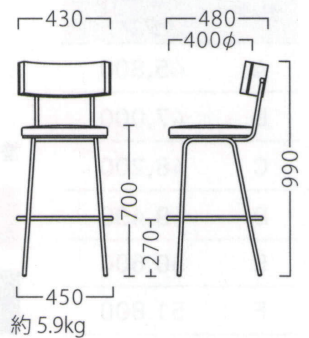

# TIQUE

ティーク

ティークスタンドBL  
21494-E  
C/レザー・ゼラファイト・プロL-8090

※テーブルST903・AT252 P285・320をご覧ください。

ランク	ティーク スタンド
A	45,800
B	47,400
C	48,800
D	50,200
E	51,600
F	53,000

塗装色

BL

P110参照

背裏：突板/チーク板目

# CONTRA

コントラ

普遍的な曲木のシルエットを継承するニューフェイス。  
ワンポイントの背板とフレーム形状が絶妙に調和し、  
斬新な一脚に仕上がりました。

コントラスタンドBL  
21616-E  
ランク外/布・ベスパT-9268  
¥45,400

ランク	コントラ スタンド
A	41,800
B	42,400
C	43,000
D	43,600
E	44,200
F	44,800

塗装色