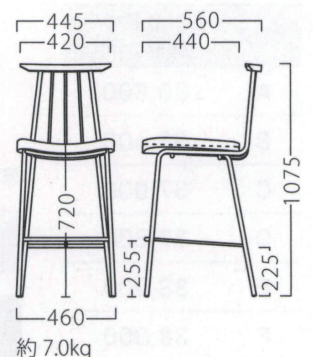

| ランク | バレンナ スタンド |
|-----|--------------|
| A | 54,800 |
| B | 55,600 |
| C | 56,400 |
| D | 57,200 |
| E | 58,000 |
| F | 58,800 |

塗装色

BL

P120参照

背板：ウォールナット

※価格は全て、税抜き表記です。 ※1台1台使用材の特性により、色の濃淡や表情に差が生じます。

WOOD