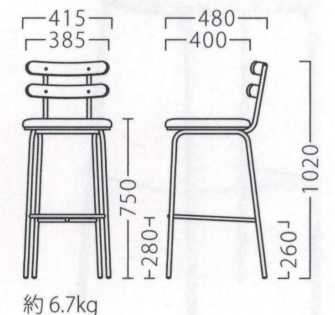

FOREST

フォレスト

木材の質感を楽しむ木金混合スタンド。
豊かな木目の表情とその形状により、
賑やかで温かみのある空間を演出します。

※テーブルST903・AT253 P285・320をご覧ください。

ランク	フォレスト スタンド
A	41,800
B	42,400
C	43,000
D	43,600
E	44,200
F	44,800

塗装色

BL

P119参照

成形合板：突板/チーク板目

VARENNA

バレンナ

ウォールナット無垢材を立体的に削り出した贅沢な背板。

ランク	バレンナ スタンド
A	54,800
B	55,600
C	56,400
D	57,200
E	58,000
F	58,800

塗装色

BL

P120参照

背板：ウォールナット

※価格は全て、税抜き表記です。 ※1台1台使用材の特性により、色の濃淡や表情に差が生じます。

WOOD

STEEL

STAND

KIDS

SOFA

STOOL

BOX

JAPANESE

TABLE

LIMITED

FABRIC