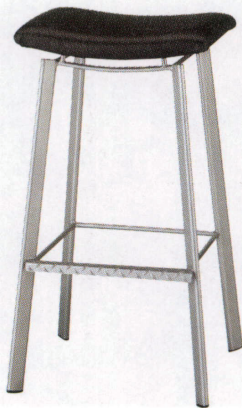

CONY

コニー

使い勝手の良い木金混合デザイン。
ディテールに丸みを取り入れ、
優しげな印象にまとめました。

コニースタンドAL1
21647-E
B/レザー・デニム03

コニースタンドBL2
21648-E
E/布・ベベル1

コニースタンドWH1
21649-E
ランク外/布・ガルボAQ
柄合わせなし ¥36,800
柄合わせあり ¥39,200

ランク	コニー スタンド
A	33,800
B	34,400
C	35,000
D	35,600
E	36,200
F	36,800

フレーム塗装色
AL
BL
WH

木部塗装色
1 (NA)
2 (BR)

成形合板：突板/ブナ板目

LIFE A

ライフA

ライフスタンドA-AL1
21102-E
合板シートNA
¥35,800

ライフスタンドA-AL
21104-E
A/レザー・メトロ351

ライフスタンドA-BL2
21103-E
合板シートBR
¥35,800

ライフスタンドA-BL
21105-E
E/布・パルパ104

ランク	ライフ スタンドA
A	33,800
B	34,400
C	35,000
D	35,600
E	36,200
F	36,800

フレーム塗装色
AL
BL

シート塗装色
1 (NA)
2 (BR)

成形合板：突板/ブナ板目
(N)合板シート
(S)張りシート

※価格は全て、税抜き表記です。 ※この製品は、製作後の脚部カットが行えません。ご注文の際にご指示ください。