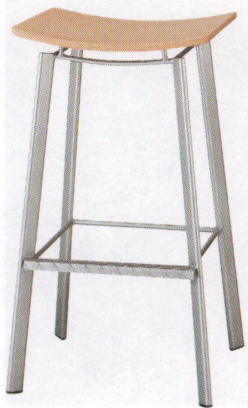

CONY

コニー

使い勝手の良い木金混合デザイン。
ディテールに丸みを取り入れ、
優しげな印象にまとめました。

コニースタンドAL1
21647-E
B/レザー・デニム03

コニースタンドBL2
21648-E
E/布・ベベル1

コニースタンドWH1
21649-E
ランク外/布・ガルボAQ
柄合わせなし ¥36,800
柄合わせあり ¥39,200

ランク	コニー スタンド
A	33,800
B	34,400
C	35,000
D	35,600
E	36,200
F	36,800

フレーム塗装色
AL
BL
WH

木部塗装色
1 (NA)
2 (BR)

成形合板：突板/ブナ板目

LIFE A

ライフA

ライフスタンドA-AL1
21102-E
合板シートNA
¥35,800

ライフスタンドA-AL
21104-E
A/レザー・メトロ351

ライフスタンドA-BL2
21103-E
合板シートBR
¥35,800

ライフスタンドA-BL
21105-E
E/布・パルパ104

ランク	ライフ スタンドA
A	33,800
B	34,400
C	35,000
D	35,600
E	36,200
F	36,800

フレーム塗装色
AL
BL

シート塗装色
1 (NA)
2 (BR)

成形合板：突板/ブナ板目
(N)合板シート
(S)張りシート

※価格は全て、税抜き表記です。 ※この製品は、製作後の脚部カットが行えません。ご注文の際にご指示ください。