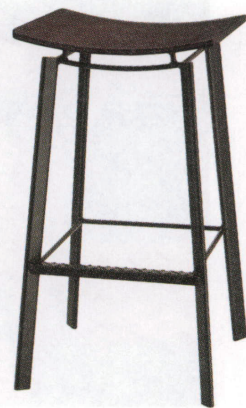

CONY

コニー

使い勝手の良い木金混合デザイン。
ディテールに丸みを取り入れ、
優しげな印象にまとめました。

コニースタンドAL1
21647-E
B/レザー・デニム03

コニースタンドBL2
21648-E
E/布・ベベル1

コニースタンドWH1
21649-E
ランク外/布・ガルボAQ
柄合わせなし ¥36,800
柄合わせあり ¥39,200

ランク	コニー スタンド
A	33,800
B	34,400
C	35,000
D	35,600
E	36,200
F	36,800

フレーム塗装色
AL
BL
WH

木部塗装色
1 (NA)
2 (BR)

成形合板：突板/ブナ板目

LIFE A

ライフA

ライフスタンドA-AL1
21102-E
合板シートNA
¥35,800

ライフスタンドA-AL
21104-E
A/レザー・メトロ351

ライフスタンドA-BL2
21103-E
合板シートBR
¥35,800

ライフスタンドA-BL
21105-E
E/布・パルパ104

ランク	ライフ スタンドA
A	33,800
B	34,400
C	35,000
D	35,600
E	36,200
F	36,800

フレーム塗装色
AL
BL

シート塗装色
1 (NA)
2 (BR)

成形合板：突板/ブナ板目
(N)合板シート
(S)張りシート

※価格は全て、税抜き表記です。 ※この製品は、製作後の脚部カットが行えません。ご注文の際にご指示ください。