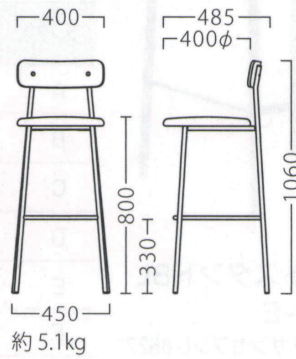

成形合板：突板/ブナ板目