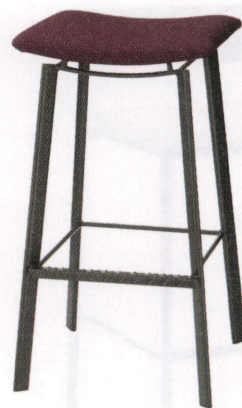

CONY

コニー

使い勝手の良い木金混合デザイン。
ディテールに丸みを取り入れ、
優しげな印象にまとめました。

コニースタンドAL1
21647-E
B/レザー・デニム03

コニースタンドBL2
21648-E
E/布・ベベル1

コニースタンドWH1
21649-E
ランク外/布・ガルボAQ
柄合わせなし ¥36,800
柄合わせあり ¥39,200

ランク	コニー スタンド
A	33,800
B	34,400
C	35,000
D	35,600
E	36,200
F	36,800

フレーム塗装色
AL
BL
WH

木部塗装色
1 (NA)
2 (BR)

成形合板：突板/ブナ板目

LIFE A

ライフA

ライフスタンドA-AL1
21102-E
合板シートNA
¥35,800

ライフスタンドA-AL
21104-E
A/レザー・メトロ351

ライフスタンドA-BL2
21103-E
合板シートBR
¥35,800

ライフスタンドA-BL
21105-E
E/布・パルパ104

ランク	ライフ スタンドA
A	33,800
B	34,400
C	35,000
D	35,600
E	36,200
F	36,800

フレーム塗装色
AL
BL

シート塗装色
1 (NA)
2 (BR)

成形合板：突板/ブナ板目
(N)合板シート
(S)張りシート

※価格は全て、税抜き表記です。 ※この製品は、製作後の脚部カットが行えません。ご注文の際にご指示ください。