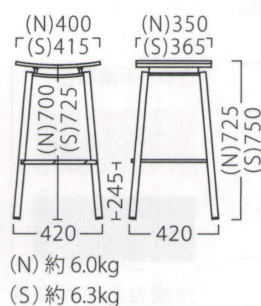

フレーム塗装色
AL
BL
WH

木部塗装色
1 (NA)
2 (BR)

成形合板：突板/ブナ板目

LIFE A

ライフA

ライフスタンドA-AL1
21102-E
合板シートNA
¥35,800

ライフスタンドA-AL
21104-E
A/レザー・メトロ351

ライフスタンドA-BL2
21103-E
合板シートBR
¥35,800

ライフスタンドA-BL
21105-E
E/布・パルパ104

ランク	ライフ スタンドA
A	33,800
B	34,400
C	35,000
D	35,600
E	36,200
F	36,800

フレーム塗装色
AL
BL

シート塗装色
1 (NA)
2 (BR)

成形合板：突板/ブナ板目
(N)合板シート
(S)張りシート

※価格は全て、税抜き表記です。 ※この製品は、製作後の脚部カットが行えません。ご注文の際にご指示ください。