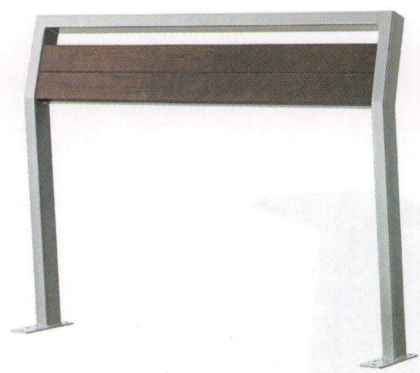

HIPREST

ヒップレスト

シーンを選ばない、固定式のインテリア。
フローリングを用いたアットホームな風合いが、
パブリックスペースや近年のオフィスにマッチします。

ヒップレストAL2
21715-E
フローリング材シートBR
¥139,800

ヒップレストBL1
21716-E
フローリング材シートNA
¥139,800

フレーム塗装色	シート塗装色
AL	1 (NA)
BL	2 (BR)

※組み合わせは変更できます。