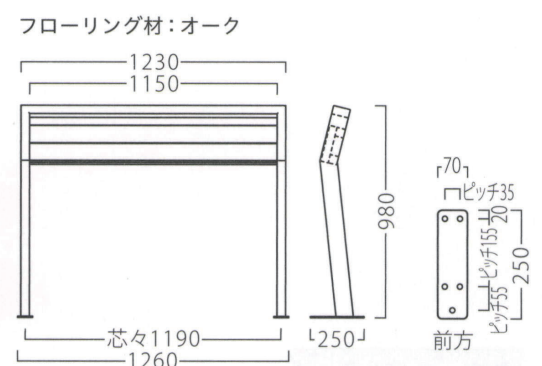

HIPREST

ヒップレスト

シーンを選ばない、固定式のインテリア。
フローリングを用いたアットホームな風合いが、
パブリックスペースや近年のオフィスにマッチします。

ヒップレストAL2
21715-E
フローリング材シートBR
¥139,800

ヒップレストBL1
21716-E
フローリング材シートNA
¥139,800

フレーム塗装色	シート塗装色
AL	1 (NA)
BL	2 (BR)

※組み合わせは変更できます。