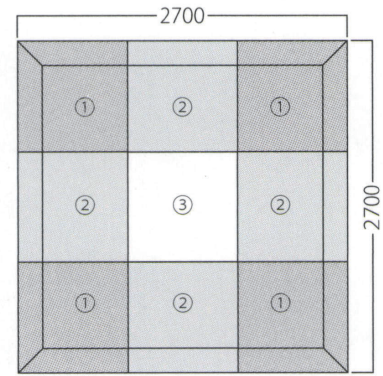

- ①サークル付アールコーナー A900 4台
- ②サークル付マットA900 3台
- ③ブックボックス付マットA900 1台
- ④フロアーマットA900 1台

- ①サークル付コーナー A900 4台
- ②サークル付マットA900 4台
- ③フロアーマットA900 1台

MARCHEN

メルヘン

メルヘン
アール
30863-1
A/レザー・メトロ333

メルヘン
キューブ
30863-2
A/レザー・メトロ340

メルヘン
ダイヤ
30863-3
A/レザー・メトロ324

ランク	メルヘン アール・キューブ・ダイヤ
A	12,800
B	13,800
C	14,800
D	15,800
E	16,800
F	17,800

メルヘン
ロングキューブ
30863-4
A/レザー・メトロ324

メルヘン
シューズボックス
30863-5
A/レザー・メトロ355
棚板：ポリ合板/シロ

ランク	メルヘン ロングキューブ	メルヘン シューズボックス
A	19,800	52,800
B	21,800	56,600
C	23,600	60,400
D	25,400	64,200
E	27,200	68,000
F	29,000	71,800