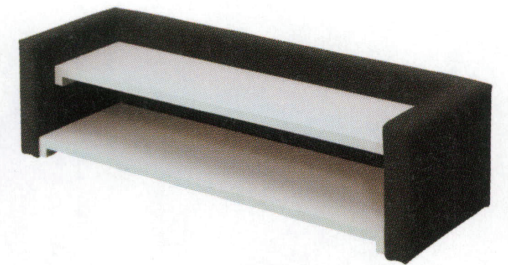

- ①サークル付アールコーナー A900 4台
- ②サークル付マットA900 3台
- ③ブックボックス付マットA900 1台
- ④フロアーマットA900 1台

- ①サークル付コーナー A900 4台
- ②サークル付マットA900 4台
- ③フロアーマットA900 1台

MARCHEN

メルヘン

メルヘン
アール
30863-1
A/レザー・メトロ333

メルヘン
キューブ
30863-2
A/レザー・メトロ340

メルヘン
ダイヤ
30863-3
A/レザー・メトロ324

ランク	メルヘン アール・キューブ・ダイヤ
A	12,800
B	13,800
C	14,800
D	15,800
E	16,800
F	17,800

メルヘン
ロングキューブ
30863-4
A/レザー・メトロ324

メルヘン
シューズボックス
30863-5
A/レザー・メトロ355
棚板：ポリ合板/シロ

ランク	メルヘン ロングキューブ	メルヘン シューズボックス
A	19,800	52,800
B	21,800	56,600
C	23,600	60,400
D	25,400	64,200
E	27,200	68,000
F	29,000	71,800