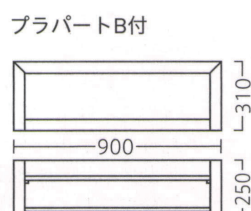

メルヘン
ダイヤ
30863-3
A/レザー・メトロ324

ランク	メルヘン アール・キューブ・ダイヤ
A	12,800
B	13,800
C	14,800
D	15,800
E	16,800
F	17,800

メルヘン
ロングキューブ
30863-4
A/レザー・メトロ324

メルヘン
シューズボックス
30863-5
A/レザー・メトロ355
棚板：ポリ合板/シロ

ランク	メルヘン ロングキューブ	メルヘン シューズボックス
A	19,800	52,800
B	21,800	56,600
C	23,600	60,400
D	25,400	64,200
E	27,200	68,000
F	29,000	71,800

■キッズ製品を安全にご使用いただくために
 ・幼児(3~5歳)を対象にした仕様です。
 対象年齢外の方は、ご使用にならないでください。
 ・シューズボックスに乗らないでください。
 ・シューズボックス以外は、マットの上でご使用ください。

※価格は全て、税抜き表記です。