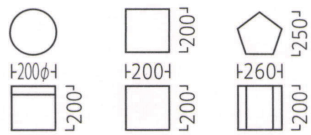

- ①サークル付アールコーナー A900 4台
- ②サークル付マットA900 3台
- ③ブックボックス付マットA900 1台
- ④フロアーマットA900 1台

- ①サークル付コーナー A900 4台
- ②サークル付マットA900 4台
- ③フロアーマットA900 1台

MARCHEN

メルヘン

メルヘン
アール
30863-1
A/レザー・メトロ333

メルヘン
キューブ
30863-2
A/レザー・メトロ340

メルヘン
ダイヤ
30863-3
A/レザー・メトロ324

ランク	メルヘン アール・キューブ・ダイヤ
A	12,800
B	13,800
C	14,800
D	15,800
E	16,800
F	17,800

メルヘン
ロングキューブ
30863-4
A/レザー・メトロ324

メルヘン
シューズボックス
30863-5
A/レザー・メトロ355
棚板：ポリ合板/シロ

ランク	メルヘン ロングキューブ	メルヘン シューズボックス
A	19,800	52,800
B	21,800	56,600
C	23,600	60,400
D	25,400	64,200
E	27,200	68,000
F	29,000	71,800