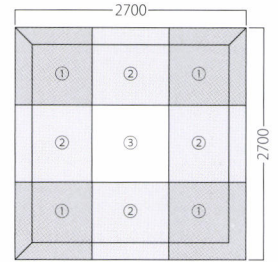

- ①サークル付アールコーナー A900 4台
- ②サークル付マットA900 3台
- ③ブックボックス付マットA900 1台
- ④フロアマットA900 1台

- ①サークル付コーナー A900 4台
- ②サークル付マットA900 4台
- ③フロアマットA900 1台

MARCHEN

メルヘン

メルヘン
アール
30863-1
B/レザー・ワイパー-L-1192

メルヘン
キューブ
30863-2
B/レザー・ワイパー-L-1195

メルヘン
ダイヤ
30863-3
B/レザー・ワイパー-L-1197

ランク	メルヘン アール	メルヘン キューブ	メルヘン ダイヤ
A	11,200	10,500	11,300
B	11,900	11,200	12,300
C	12,600	11,900	13,100
D	13,300	12,600	13,900
E	14,000	13,300	14,700
F	14,700	14,000	15,500