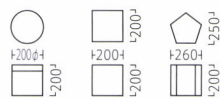

- ①サークル付アールコーナー A900 4台
- ②サークル付マットA900 3台
- ③ブックボックス付マットA900 1台
- ④フロアマットA900 1台

- ①サークル付コーナー A900 4台
- ②サークル付マットA900 4台
- ③フロアマットA900 1台

MARCHEN

メルヘン

メルヘン
アール
30863-1
B/レザー・ワイパー-L-1192

メルヘン
キューブ
30863-2
B/レザー・ワイパー-L-1195

メルヘン
ダイヤ
30863-3
B/レザー・ワイパー-L-1197

ランク	メルヘン アール	メルヘン キューブ	メルヘン ダイヤ
A	11,200	10,500	11,300
B	11,900	11,200	12,300
C	12,600	11,900	13,100
D	13,300	12,600	13,900
E	14,000	13,300	14,700
F	14,700	14,000	15,500