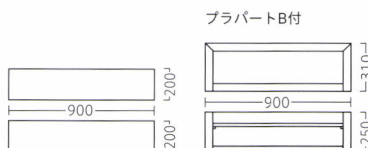

メルヘン
ロングキューブ
30863-4
B/レザー・ワイパー-L-1197