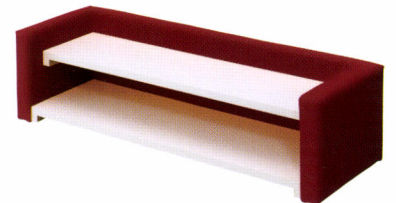

- ①サークル付アールコーナー A900 4台
- ②サークル付マットA900 3台
- ③ブックボックス付マットA900 1台
- ④フロアマットA900 1台

- ①サークル付コーナー A900 4台
- ②サークル付マットA900 4台
- ③フロアマットA900 1台

MARCHEN

メルヘン

メルヘン
アール
30863-1
B/レザー・ワイパー-L-1192

メルヘン
キューブ
30863-2
B/レザー・ワイパー-L-1195

メルヘン
ダイヤ
30863-3
B/レザー・ワイパー-L-1197

ランク	メルヘン アール	メルヘン キューブ	メルヘン ダイヤ
A	11,200	10,500	11,300
B	11,900	11,200	12,300
C	12,600	11,900	13,100
D	13,300	12,600	13,900
E	14,000	13,300	14,700
F	14,700	14,000	15,500

ランク	メルヘン ロングキューブ	メルヘン シューズボックス
A	17,400	45,700
B	19,000	48,500
C	20,500	51,000
D	22,000	53,500
E	23,500	56,000
F	25,000	58,500

メルヘン
ロングキューブ
30863-4
B/レザー・ワイパー-L-1197

メルヘン
シューズボックス
30863-5
B/レザー・ワイパー-L-1193
棚板: ポリ合板/シロ