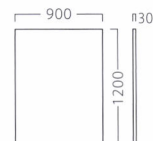

ランク	メロディーフロー マットA900	メロディーフロー マットA1800	メロディーウォール マットW900
A	23,300	42,700	23,400
B	25,200	46,200	25,700
C	26,900	49,400	27,800
D	28,600	52,600	29,900
E	30,300	55,800	32,000
F	32,000	59,000	34,100

※ウォールマットの取付け・
設置費用は、含みません。

■キッズ製品を安全にご使用いただくために

- ・幼児(3~5歳)を対象にした仕様です。対象年齢外の方は、ご使用にならないでください。
- ・サークルに立って、遊ばないでください。
- ・ブックボックスに乗らないでください。
- ・床面により、滑りやすいことがあります。走って飛び乗らないでください。
- ・凹凸のない床面に敷いてください。
- ・段差が生じ、つまずき転倒する恐れがあります。

メロディー
ウォールマットW900
31018-6
B/レザー・ワイパー L-1197
¥25,700