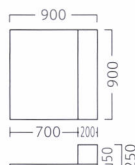

メロディー
ブックボックス付マットA900
31018-3
B/レザー・ワイパー L-1195・1206
特別価格 ¥78,000