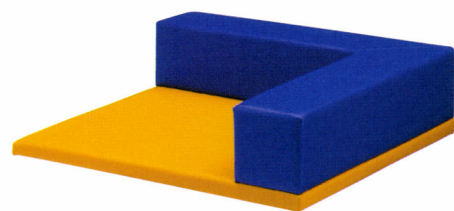

MELODY A

メロディー A

底面に滑り止め材を使用しています。
固定・取付け作業は、必要ありません。

ランク	メロディーサークル付 アールコーナーA900	メロディーサークル付 コーナーA900
A	86,100	79,600
B	91,200	84,400
C	95,900	88,700
D	100,600	93,000
E	105,300	97,300
F	110,000	101,600

メロディー
サークル付アールコーナー A900
31018-5
B/レザー・ワイパー L-1195・1206
特別価格 ¥91,200

メロディー
サークル付コーナー A900
31018-4
B/レザー・ワイパー L-1195・1206
特別価格 ¥84,400

ランク	メロディーサークル付 マットA900	メロディーブックボックス付 マットA900
A	53,200	71,900
B	56,600	78,000
C	59,700	83,500
D	62,800	89,000
E	65,900	94,500
F	69,000	100,000

メロディー
サークル付マットA900
31018-2
B/レザー・ワイパー L-1195・1206
特別価格 ¥56,600

メロディー
ブックボックス付マットA900
31018-3
B/レザー・ワイパー L-1195・1206
特別価格 ¥78,000

メロディー
フローマットA900
31018-0
B/レザー・ワイパー L-1195
¥25,200

メロディー
フローマットA1800
31018-1
B/レザー・ワイパー L-1195
¥46,200