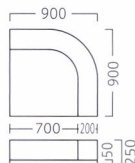

MELODY A

メロディー A

底面に滑り止め材を使用しています。
固定・取付け作業は、必要ありません。

ランク	メロディーサークル付 アールコーナーA900	メロディーサークル付 コーナーA900
A	86,100	79,600
B	91,200	84,400
C	95,900	88,700
D	100,600	93,000
E	105,300	97,300
F	110,000	101,600

メロディー
サークル付アールコーナー A900
31018-5
B/レザー・ワイパー L-1195・1206
特別価格 ¥91,200

メロディー
サークル付コーナー A900
31018-4
B/レザー・ワイパー L-1195・1206
特別価格 ¥84,400

ランク	メロディーサークル付 マットA900	メロディーブックボックス付 マットA900
A	53,200	71,900
B	56,600	78,000
C	59,700	83,500
D	62,800	89,000
E	65,900	94,500
F	69,000	100,000