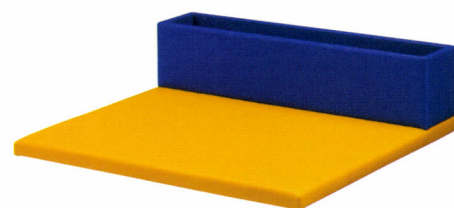

MELODY A

メロディー A

底面に滑り止め材を使用しています。
固定・取付け作業は、必要ありません。

ランク	メロディーサークル付 アールコーナーA900	メロディーサークル付 コーナーA900
A	86,100	79,600
B	91,200	84,400
C	95,900	88,700
D	100,600	93,000
E	105,300	97,300
F	110,000	101,600

メロディー
サークル付アールコーナー A900
31018-5
B/レザー・ワイパー L-1195・1206
特別価格 ¥91,200

メロディー
サークル付コーナー A900
31018-4
B/レザー・ワイパー L-1195・1206
特別価格 ¥84,400

ランク	メロディーサークル付 マットA900	メロディーブックボックス付 マットA900
A	53,200	71,900
B	56,600	78,000
C	59,700	83,500
D	62,800	89,000
E	65,900	94,500
F	69,000	100,000

メロディー
サークル付マットA900
31018-2
B/レザー・ワイパー L-1195・1206
特別価格 ¥56,600

メロディー
ブックボックス付マットA900
31018-3
B/レザー・ワイパー L-1195・1206
特別価格 ¥78,000

メロディー
フローマットA900
31018-0
B/レザー・ワイパー L-1195
¥25,200

メロディー
フローマットA1800
31018-1
B/レザー・ワイパー L-1195
¥46,200