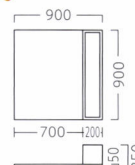

メロディー
フローマットA900
31018-0
B/レザー・ワイパー L-1195
¥25,200