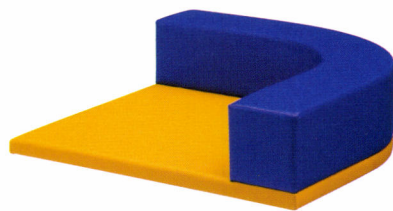

MELODY A

メロディー A

底面に滑り止め材を使用しています。
固定・取付け作業は、必要ありません。

ランク	メロディーサークル付 アールコーナーA900	メロディーサークル付 コーナーA900
A	86,100	79,600
B	91,200	84,400
C	95,900	88,700
D	100,600	93,000
E	105,300	97,300
F	110,000	101,600

メロディー
サークル付アールコーナー A900
31018-5
B/レザー・ワイパー L-1195・1206
特別価格 ¥91,200

メロディー
サークル付コーナー A900
31018-4
B/レザー・ワイパー L-1195・1206
特別価格 ¥84,400

ランク	メロディーサークル付 マットA900	メロディーブックボックス付 マットA900
A	53,200	71,900
B	56,600	78,000
C	59,700	83,500
D	62,800	89,000
E	65,900	94,500
F	69,000	100,000

メロディー
サークル付マットA900
31018-2
B/レザー・ワイパー L-1195・1206
特別価格 ¥56,600

メロディー
ブックボックス付マットA900
31018-3
B/レザー・ワイパー L-1195・1206
特別価格 ¥78,000

メロディー
フローマットA900
31018-0
B/レザー・ワイパー L-1195
¥25,200

メロディー
フローマットA1800
31018-1
B/レザー・ワイパー L-1195
¥46,200