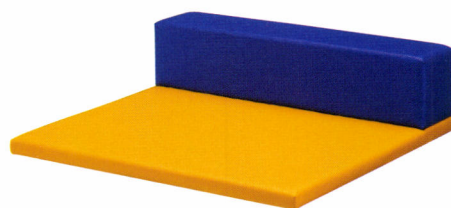

MELODY A

メロディー A

底面に滑り止め材を使用しています。
固定・取付け作業は、必要ありません。

ランク	メロディーサークル付 アールコーナーA900	メロディーサークル付 コーナーA900
A	86,100	79,600
B	91,200	84,400
C	95,900	88,700
D	100,600	93,000
E	105,300	97,300
F	110,000	101,600

メロディー
サークル付アールコーナー A900
31018-5
B/レザー・ワイパー L-1195・1206
特別価格 ¥91,200

メロディー
サークル付コーナー A900
31018-4
B/レザー・ワイパー L-1195・1206
特別価格 ¥84,400

ランク	メロディーサークル付 マットA900	メロディーブックボックス付 マットA900
A	53,200	71,900
B	56,600	78,000
C	59,700	83,500
D	62,800	89,000
E	65,900	94,500
F	69,000	100,000

メロディー
サークル付マットA900
31018-2
B/レザー・ワイパー L-1195・1206
特別価格 ¥56,600

メロディー
ブックボックス付マットA900
31018-3
B/レザー・ワイパー L-1195・1206
特別価格 ¥78,000

メロディー
フローマットA900
31018-0
B/レザー・ワイパー L-1195
¥25,200

メロディー
フローマットA1800
31018-1
B/レザー・ワイパー L-1195
¥46,200