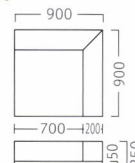

MELODY A

メロディー A

底面に滑り止め材を使用しています。
固定・取付け作業は、必要ありません。

ランク	メロディーサークル付 アールコーナーA900	メロディーサークル付 コーナーA900
A	86,100	79,600
B	91,200	84,400
C	95,900	88,700
D	100,600	93,000
E	105,300	97,300
F	110,000	101,600

メロディー
サークル付アールコーナー A900
31018-5
B/レザー・ワイパー L-1195・1206
特別価格 ¥91,200

メロディー
サークル付コーナー A900
31018-4
B/レザー・ワイパー L-1195・1206
特別価格 ¥84,400

ランク	メロディーサークル付 マットA900	メロディーブックボックス付 マットA900
A	53,200	71,900
B	56,600	78,000
C	59,700	83,500
D	62,800	89,000
E	65,900	94,500
F	69,000	100,000