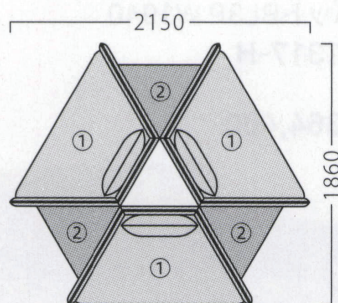

VILLE

パブリックスペースを飾るモードなデザイン。
サイドテーブルを挟むことで、人と人との間隔を保ちます。

ヴィル

①1PW1320 3台
②2PW1820 3台

①1PW1320 6台

①2PW1820 3台
②サイドテーブル W600 3台

①1PW1320 3台
②サイドテーブル W600 3台

ヴィル1PW1320
31431-A
F/布・パールT-9289

ヴィル2PW1820
31431-F

ヴィルサイドテーブルNA W600
31431-N
¥82,800

ヴィルサイドテーブルBR W600
31431-B
¥82,800

ランク	ヴィル1P W1320	ヴィル2P W1820
A	192,800	295,800
B	205,800	312,600
C	215,900	326,500
D	226,000	340,400
E	236,100	354,300
F	246,200	368,200