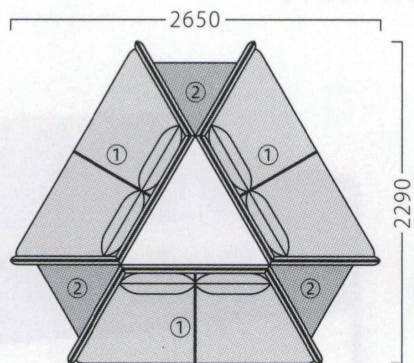

VILLE

パブリックスペースを飾るモードなデザイン。
サイドテーブルを挟むことで、人と人との間隔を保ちます。

ヴィル

①1PW1320 3台
②2PW1820 3台

①1PW1320 6台

①2PW1820 3台
②サイドテーブル W600 3台

①1PW1320 3台
②サイドテーブル W600 3台

ヴィル1PW1320
31431-A
F/布・パールT-9289

ヴィル2PW1820
31431-F

ヴィルサイドテーブルNA W600
31431-N
¥82,800

ヴィルサイドテーブルBR W600
31431-B
¥82,800

ランク	ヴィル1P W1320	ヴィル2P W1820
A	192,800	295,800
B	205,800	312,600
C	215,900	326,500
D	226,000	340,400
E	236,100	354,300
F	246,200	368,200