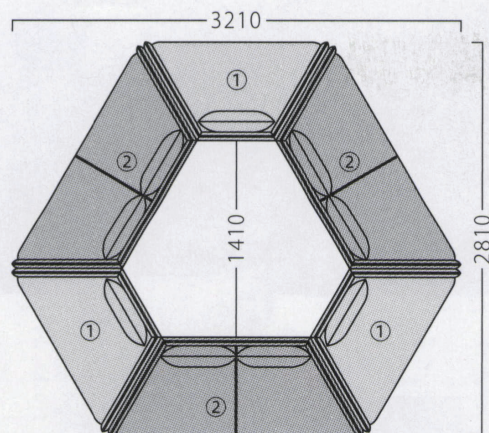

VILLE

パブリックスペースを飾るモードなデザイン。
サイドテーブルを挟むことで、人と人との間隔を保ちます。

ヴィル

①1PW1320 3台
②2PW1820 3台

①1PW1320 6台

①2PW1820 3台
②サイドテーブル W600 3台

①1PW1320 3台
②サイドテーブル W600 3台

ヴィル1PW1320
31431-A
F/布・パールT-9289

ヴィル2PW1820
31431-F

ヴィルサイドテーブルNA W600
31431-N
¥82,800

ヴィルサイドテーブルBR W600
31431-B
¥82,800

ランク	ヴィル1P W1320	ヴィル2P W1820
A	192,800	295,800
B	205,800	312,600
C	215,900	326,500
D	226,000	340,400
E	236,100	354,300
F	246,200	368,200