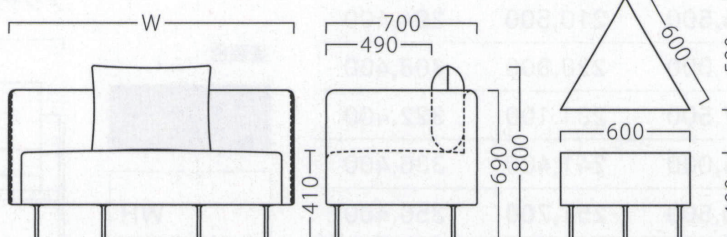

塗装色

メラミン化粧板

座面：ウェーピング
アジャスター付

組立式

メラミン化粧板
(4面仕上げ)
アジャスター付

組立式

クッション付(固定なし)

※2PW1820は脚部5本