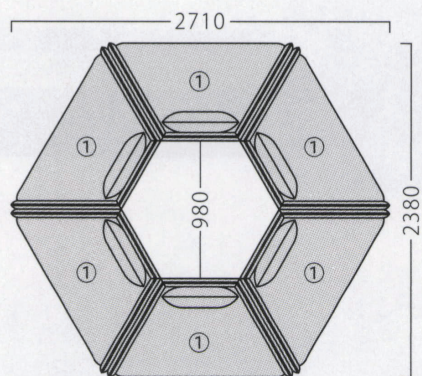

VILLE

パブリックスペースを飾るモードなデザイン。
サイドテーブルを挟むことで、人と人との間隔を保ちます。

ヴィル

①1PW1320 3台
②2PW1820 3台

①1PW1320 6台

①2PW1820 3台
②サイドテーブル W600 3台

①1PW1320 3台
②サイドテーブル W600 3台

ヴィル1PW1320
31431-A
F/布・パールT-9289

ヴィル2PW1820
31431-F

ヴィルサイドテーブルNA W600
31431-N
¥82,800

ヴィルサイドテーブルBR W600
31431-B
¥82,800

ランク	ヴィル1P W1320	ヴィル2P W1820
A	192,800	295,800
B	205,800	312,600
C	215,900	326,500
D	226,000	340,400
E	236,100	354,300
F	246,200	368,200