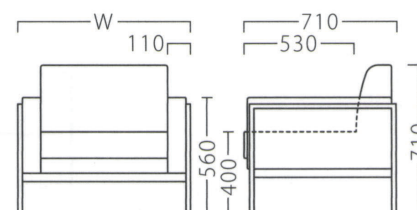

ランク	パット1P W800	パット2P W1370	パット3P W1940
A	127,800	199,800	279,800
B	134,500	210,500	294,400
C	141,000	220,800	308,400
D	147,500	231,100	322,400
E	154,000	241,400	336,400
F	160,500	251,700	350,400

塗装色

座面：Sパネ
アジャスター付