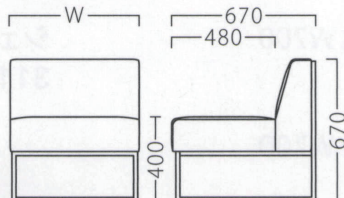

グリルBL2P W1200
31390-F

ランク	グリル1P W600	グリル2P W1200
A	84,800	154,800
B	89,900	165,500
C	93,600	172,700
D	97,300	179,900
E	101,000	187,100
F	104,700	194,300

塗装色

BL

背裏：エキスパンドメタル
座面：ウェーピング
アジャスター付

※価格は全て、税抜き表記です。