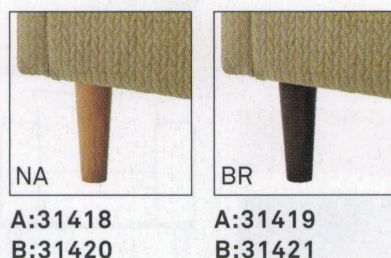

座面：ウェーピング
A

※3P W1950のみ脚部6本

座面：ウェーピング
B

※3P W1950のみ脚部6本

NA・BR からお選びいただけます。
ご注文の際にご指示ください。

※価格は全て、税抜き表記です。

WOOD
STEEL
STAND
KIDS
SOFA
STOOL
BOX
JAPANESE
TABLE
LIMITED
FABRIC