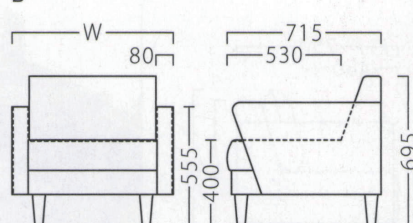

ランプB-BR3P W1950
31421-H

ランク	ランプA・B 1P W750	ランプA・B 2P W1350	ランプA・B 3P W1950
A	117,800	170,800	225,800
B	125,800	181,700	238,600
C	132,200	190,900	249,700
D	138,600	200,100	260,800
E	145,000	209,300	271,900
F	151,400	218,500	283,000

座面：ウェーピング
A

※3P W1950のみ脚部6本

座面：ウェーピング
B

※3P W1950のみ脚部6本

NA・BR からお選びいただけます。
ご注文の際にご指示ください。

※価格は全て、税抜き表記です。

WOOD
STEEL
STAND
KIDS
SOFA
STOOL
BOX
JAPANESE
TABLE
LIMITED
FABRIC