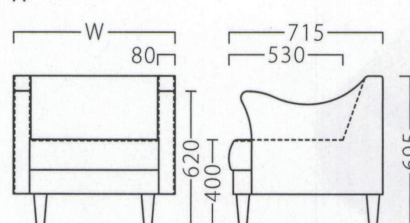

LUMP

ランプ

特徴的なAタイプとスタイルを問わないBタイプ。
2つのアームデザインからお選びいただけます。

ランプA-NA1P W750
31418-A
ランク外/布・パトレ2
¥157,800

ランプA-NA2P W1350
31418-F
¥227,700

ランプA-NA3P W1950
31418-H
¥294,100

ランプB-BR1P W750
31421-A
F/布・パールT-9296

ランプB-BR2P W1350
31421-F

ランプB-BR3P W1950
31421-H

ランク	ランプA・B 1P W750	ランプA・B 2P W1350	ランプA・B 3P W1950
A	117,800	170,800	225,800
B	125,800	181,700	238,600
C	132,200	190,900	249,700
D	138,600	200,100	260,800
E	145,000	209,300	271,900
F	151,400	218,500	283,000

座面：ウェーピング
A

※3P W1950のみ脚部6本

座面：ウェーピング
B

※3P W1950のみ脚部6本

NA・BR からお選びいただけます。
ご注文の際にご指示ください。

※価格は全て、税抜き表記です。

WOOD
STEEL
STAND
KIDS
SOFA
STOOL
BOX
JAPANESE
TABLE
LIMITED
FABRIC