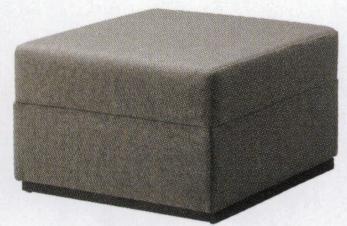

WOOD
STEEL
STAND
KIDS
SOFA
STOOL
BOX
JAPANESE
TABLE
LIMITED
FABRIC

デージ右アームイス W650
31055-A
F/布・ラット2001

デージイス W600
31054-A

デージ左アームイス W650
31056-A

デージアームイス W700
31089-A

デージコーナー
31054-B

デージスツール W600
31054-C

デージ右アーム2P W1250
31055-F
F/布・パールT-9297

座面：sバネ (スツールのみ ウェーピング) プラパートB付

塗装色

クッション付 (固定なし)

※価格は全て、税抜き表記です。