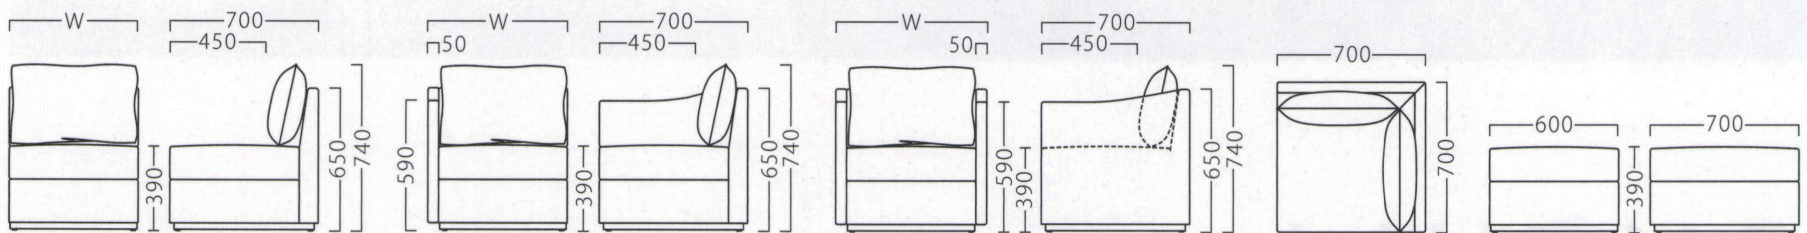

WOOD
STEEL
STAND
KIDS
SOFA
STOOL
BOX
JAPANESE
TABLE
LIMITED
FABRIC

デージ右アームイス W650
31055-A
F/布・ラット2001

デージイス W600
31054-A

デージ左アームイス W650
31056-A

デージアームイス W700
31089-A

デージコーナー
31054-B

デージスツール W600
31054-C

デージ右アーム2P W1250
31055-F
F/布・パールT-9297

デージ2P W1200
31054-F

デージ左アーム2P W1250
31056-F

デージアーム2P W1300
31089-F

ランク	デージイス W600	デージ2P W1200	デージ 右・左アームイス W650	デージ 右・左アーム2P W1250	デージ アームイス W700	デージ アーム2P W1300	デージ コーナー	デージ スツール W600
A	59,800	123,800	82,800	138,800	97,800	154,800	99,800	39,800
B	64,900	133,300	90,400	149,700	106,900	167,800	108,600	42,900
C	69,700	142,400	97,700	160,100	115,500	180,300	117,100	45,800
D	74,500	151,500	105,000	170,500	124,100	192,800	125,600	48,700
E	79,300	160,600	112,300	180,900	132,700	205,300	134,100	51,600
F	84,100	169,700	119,600	191,300	141,300	217,800	142,600	54,500