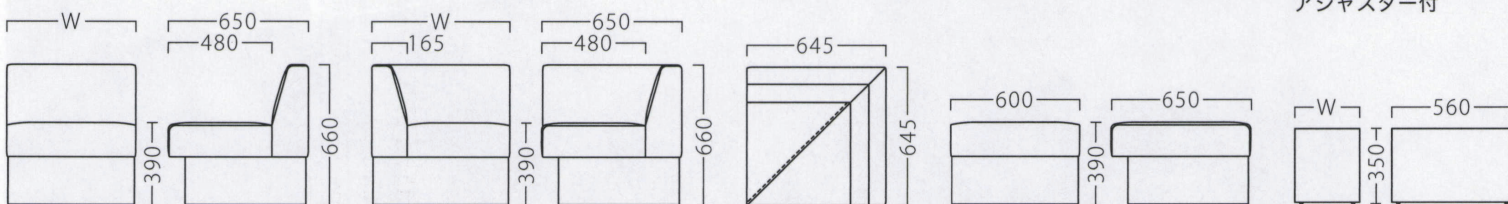

コンフル左アームWN1P W640
31320-5

コンフル左アームWN2P W1240
31320-7

コンフルコーナー WN
31320-8

コンフルスツールWN W600
31320-9

コンフルサイドテーブルWN W300
31320-S
¥49,800

コンフルサイドテーブルWN W450
31320-M
¥59,800

ランク	コンフル1P W600	コンフル2P W1200	コンフル3P W1800	コンフル 右・左アーム1P W640	コンフル 右・左アーム2P W1240	コンフル コーナー	コンフル スツール W600
A	74,800	134,800	188,800	103,800	165,800	109,800	63,800
B	79,900	145,600	205,000	111,300	178,500	115,300	67,900
C	83,700	153,000	216,300	117,000	188,100	119,800	70,800
D	87,500	160,400	227,600	122,700	197,700	124,300	73,700
E	91,300	167,800	238,900	128,400	207,300	128,800	76,600
F	95,100	175,200	250,200	134,100	216,900	133,300	79,500

W:メラミン化粧板
D:ポリ合板
(4面仕上げ)
アジャスター付

トップ・W:メラミン化粧板
D:ポリ合板
(5面仕上げ)
アジャスター付

WN・NA・BR からお選びいただけます。
ご注文の際にご指示ください。

31320

31321

31322

コンフル座面下地変更
標準:合板 ▶ 変更後:ウェーピング
1シート ¥5,000

※1Pの際は1シート、3Pの際は3シートとなります。
※コーナーとスツールは、1シートとなります。
※ご希望の際は、製品と合わせてご注文ください。