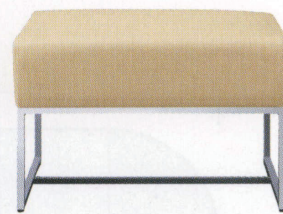

フリーリースツールCR
31326-C

ランク	フリーリー イスBL	フリーリー 右・左アームイスBL	フリーリー コーナーBL	フリーリー スツールBL
A	64,800	94,800	93,800	54,800
B	69,900	102,200	99,300	58,700
C	73,600	107,800	103,800	61,600
D	77,300	113,400	108,300	64,500
E	81,000	119,000	112,800	67,400
F	84,700	124,600	117,300	70,300

ランク	フリーリー イスCR	フリーリー 右・左アームイスCR	フリーリー コーナーCR	フリーリー スツールCR
A	76,800	107,800	106,800	67,800
B	81,900	115,200	112,300	71,700
C	85,600	120,800	116,800	74,600
D	89,300	126,400	121,300	77,500
E	93,000	132,000	125,800	80,400
F	96,700	137,600	130,300	83,300

塗装色

BL

CR

アジャスター付