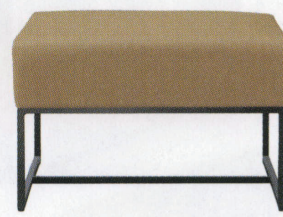

FREELY

フリーリー

細身の角パイプで魅せる、組合わせ式のソファ。
ロビーや待合いをスタイリッシュかつ、
知的に演出します。

フリーリー右アームイスBL
31324-A
D/レザー・ノーマン3

フリーリーイスBL
31323-A

フリーリー左アームイスBL
31325-A

フリーリーコーナーBL
31323-B

フリーリースツールBL
31323-C

フリーリー右アームイスCR
31327-A
D/レザー・ノーマン1

フリーリーイスCR
31326-A

フリーリー左アームイスCR
31328-A

フリーリーコーナーCR
31326-B

フリーリースツールCR
31326-C

ランク	フリーリー イスBL	フリーリー 右・左アームイスBL	フリーリー コーナーBL	フリーリー スツールBL
A	64,800	94,800	93,800	54,800
B	69,900	102,200	99,300	58,700
C	73,600	107,800	103,800	61,600
D	77,300	113,400	108,300	64,500
E	81,000	119,000	112,800	67,400
F	84,700	124,600	117,300	70,300