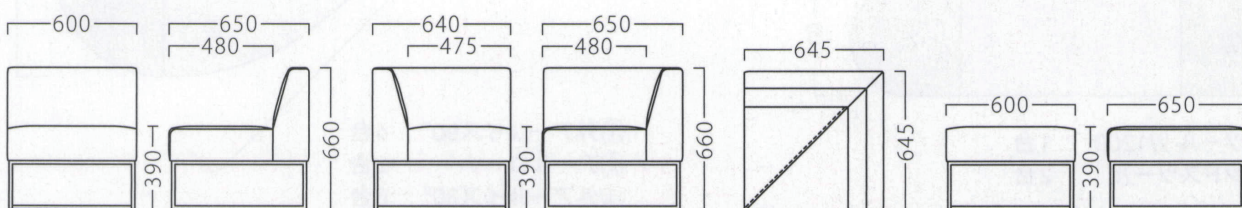

フリーリー座面下地変更
標準：合板 ▶ 変更後：ウェーピング®
1シート ¥5,000

※それぞれ1シートとなります。
※ご希望の際は、製品と合わせてご注文ください。

※価格は全て、税抜き表記です。

WOOD

STEEL

STAND

KIDS

SOFA

STOOL

BOX

JAPANESE

TABLE

LIMITED

FABRIC