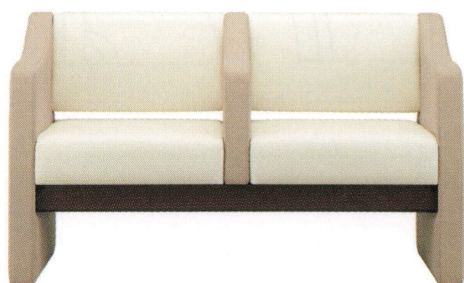

ランク	ソシエ2P W1280	ソシエ3P W1880
A	218,800	309,800
B	230,500	325,200
C	241,800	340,100
D	253,100	355,000
E	264,400	369,900
F	275,700	384,800

塗装色

NA

BR

幕板部：ブナ  
アジャスター付

ソシエBR2P W1280 (2色張り)  
**31330-F**  
C/レザー・マニエラL-8246・8258  
特別価格 **¥241,800**

ソシエBR3P W1880 (2色張り)  
**31330-H**  
C/レザー・マニエラL-8246・8258  
特別価格 **¥340,100**

※価格は全て、税抜き表記です。 ※ランク表は1色張りの価格です。掲載外の2色張りにつきましては、別途お見積もりさせていただきます。