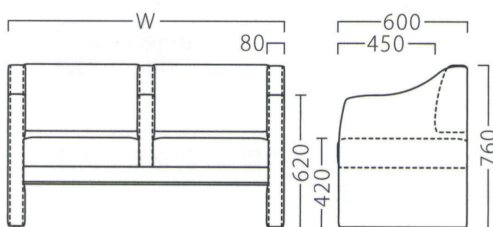

ランク	ソシエ2P W1280	ソシエ3P W1880
A	218,800	309,800
B	230,500	325,200
C	241,800	340,100
D	253,100	355,000
E	264,400	369,900
F	275,700	384,800

塗装色

NA

BR

幕板部：ブナ  
アジャスター付

ソシエBR2P W1280 (2色張り)  
**31330-F**  
C/レザー・マニエラL-8246・8258  
特別価格 **¥241,800**

ソシエBR3P W1880 (2色張り)  
**31330-H**  
C/レザー・マニエラL-8246・8258  
特別価格 **¥340,100**

※価格は全て、税抜き表記です。 ※ランク表は1色張りの価格です。掲載外の2色張りにつきましては、別途お見積もりさせていただきます。