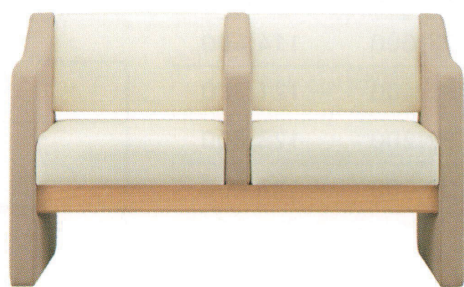

# SOSIE

ソシエ

メンテナンス性と意匠性、いずれも譲りたくないキーワード。  
上品なフォルムの外、シーンへ求める要点をちりばめました。

ソシエNA2P W1280 (2色張り)  
**31329-F**  
C/レザー・マニエラL-8246・8258  
特別価格 **¥241,800**

ソシエNA3P W1880 (2色張り)  
**31329-H**  
C/レザー・マニエラL-8246・8258  
特別価格 **¥340,100**

ランク	ソシエ2P W1280	ソシエ3P W1880
A	218,800	309,800
B	230,500	325,200
C	241,800	340,100
D	253,100	355,000
E	264,400	369,900
F	275,700	384,800

塗装色

NA

BR

幕板部：ブナ  
アジャスター付

ソシエBR2P W1280 (2色張り)  
**31330-F**  
C/レザー・マニエラL-8246・8258  
特別価格 **¥241,800**