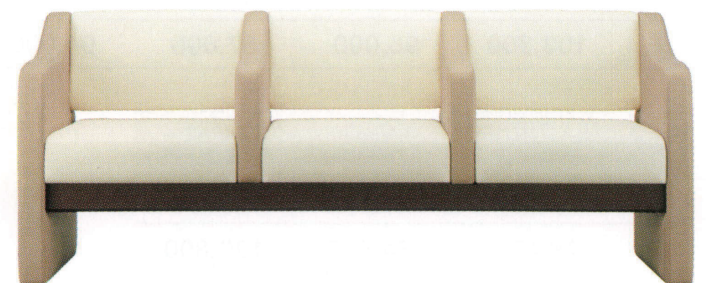

ランク	ソシエ2P W1280	ソシエ3P W1880
A	218,800	309,800
B	230,500	325,200
C	241,800	340,100
D	253,100	355,000
E	264,400	369,900
F	275,700	384,800

塗装色

NA

BR

幕板部：ブナ  
アジャスター付

ソシエBR2P W1280 (2色張り)  
**31330-F**  
C/レザー・マニエラL-8246・8258  
特別価格 **¥241,800**