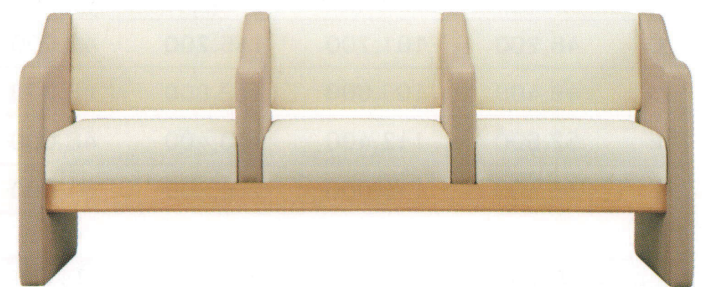

# SOSIE

ソシエ

メンテナンス性と意匠性、いずれも譲りたくないキーワード。  
上品なフォルムの外、シーンへ求める要点をちりばめました。

ソシエNA2P W1280 (2色張り)  
**31329-F**  
C/レザー・マニエラL-8246・8258  
特別価格 **¥241,800**

ソシエNA3P W1880 (2色張り)  
**31329-H**  
C/レザー・マニエラL-8246・8258  
特別価格 **¥340,100**

ランク	ソシエ2P W1280	ソシエ3P W1880
A	218,800	309,800
B	230,500	325,200
C	241,800	340,100
D	253,100	355,000
E	264,400	369,900
F	275,700	384,800

塗装色

NA

BR

幕板部：ブナ  
アジャスター付

ソシエBR2P W1280 (2色張り)  
**31330-F**  
C/レザー・マニエラL-8246・8258  
特別価格 **¥241,800**