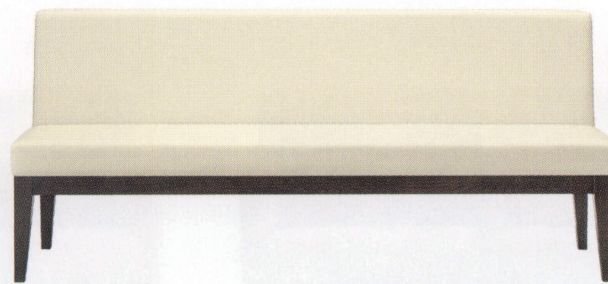

JINGGER

ジンガー

馴染みやすい、優しい印象。

配慮を感じる中肘付もご用意しました。

※ホビー P178をご覧ください。 ※コンフル P208をご覧ください。

ジンガー NA W1510
31345-1
A/レザー・メトロ350

ジンガー NA W1810
31345-2

ジンガー NA W1810 (中肘付)
31346-3

ジンガー BR W1510
31347-1
A/レザー・メトロ350

ジンガー BR W1810
31347-2

ジンガー BR W1810 (中肘付)
31348-3

ランク	ジンガー W1510	ジンガー W1810	ジンガー W1810 (中肘付)
A	161,800	179,800	215,800
B	168,000	187,100	224,600
C	173,800	194,100	233,100
D	179,600	201,100	241,600
E	185,400	208,100	250,100
F	191,200	215,100	258,600

塗装色

NA

BR

脚部：ブナ

※価格は全て、税抜き表記です。

WOOD

STEEL

STAND