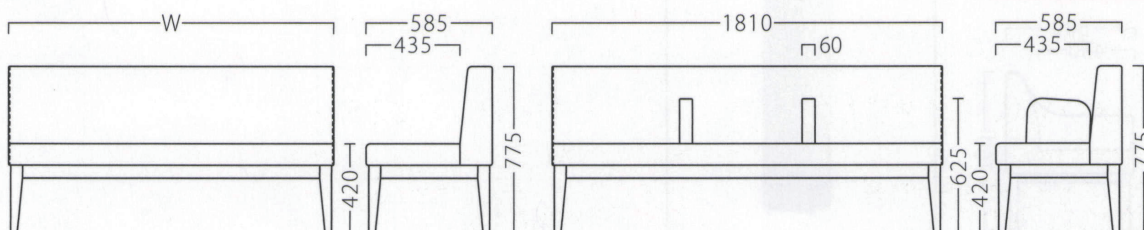

※価格は全て、税抜き表記です。

WOOD

STEEL

STAND

KIDS

SOFA

STOOL

BOX

JAPANESE

TABLE

LIMITED

FABRIC