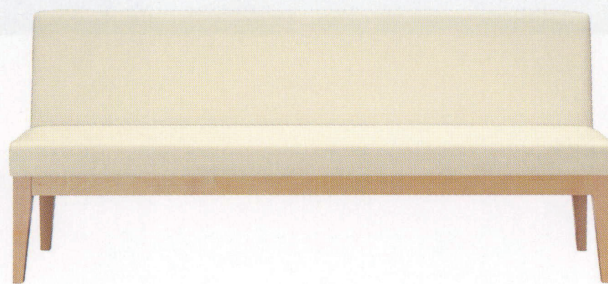

JINGGER

ジンガー

馴染みやすい、優しい印象。

配慮を感じる中肘付もご用意しました。

※ホビー P178をご覧ください。 ※コンフル P208をご覧ください。

ジンガー NA W1510
31345-1
A/レザー・メトロ350

ジンガー NA W1810
31345-2

ジンガー NA W1810 (中肘付)
31346-3

ジンガー BR W1510
31347-1
A/レザー・メトロ350

ジンガー BR W1810
31347-2

ジンガー BR W1810 (中肘付)
31348-3

ランク	ジンガー W1510	ジンガー W1810	ジンガー W1810 (中肘付)
A	161,800	179,800	215,800
B	168,000	187,100	224,600
C	173,800	194,100	233,100
D	179,600	201,100	241,600
E	185,400	208,100	250,100
F	191,200	215,100	258,600

塗装色

NA

BR

脚部：ブナ

※価格は全て、税抜き表記です。

WOOD

STEEL

STAND