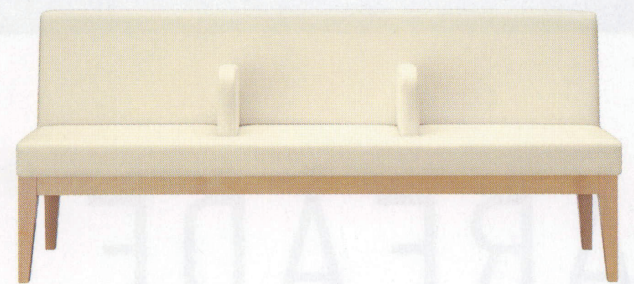

JINGGER

ジンガー

馴染みやすい、優しい印象。

配慮を感じる中肘付もご用意しました。

※ホビー P178をご覧ください。 ※コンフル P208をご覧ください。

ジンガー NA W1510
31345-1
A/レザー・メトロ350

ジンガー NA W1810
31345-2

ジンガー NA W1810 (中肘付)
31346-3

ジンガー BR W1510
31347-1
A/レザー・メトロ350

ジンガー BR W1810
31347-2

ジンガー BR W1810 (中肘付)
31348-3

ランク	ジンガー W1510	ジンガー W1810	ジンガー W1810 (中肘付)
A	161,800	179,800	215,800
B	168,000	187,100	224,600
C	173,800	194,100	233,100
D	179,600	201,100	241,600
E	185,400	208,100	250,100
F	191,200	215,100	258,600

塗装色

NA

BR

脚部：ブナ

※価格は全て、税抜き表記です。

WOOD

STEEL

STAND