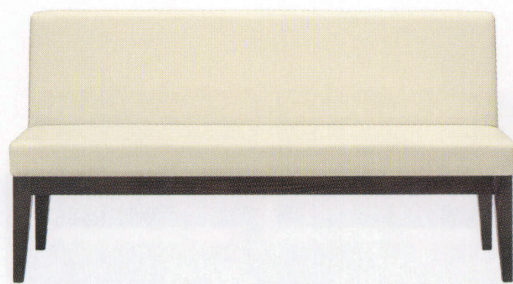

JINGGER

ジンガー

馴染みやすい、優しい印象。

配慮を感じる中肘付もご用意しました。

※ホビー P178をご覧ください。 ※コンフル P208をご覧ください。

ジンガー NA W1510
31345-1
A/レザー・メトロ350

ジンガー NA W1810
31345-2

ジンガー NA W1810 (中肘付)
31346-3

ジンガー BR W1510
31347-1
A/レザー・メトロ350

ジンガー BR W1810
31347-2

ジンガー BR W1810 (中肘付)
31348-3

ランク	ジンガー W1510	ジンガー W1810	ジンガー W1810 (中肘付)
A	161,800	179,800	215,800
B	168,000	187,100	224,600
C	173,800	194,100	233,100
D	179,600	201,100	241,600
E	185,400	208,100	250,100
F	191,200	215,100	258,600

塗装色

NA

BR

脚部：ブナ

※価格は全て、税抜き表記です。

WOOD

STEEL

STAND