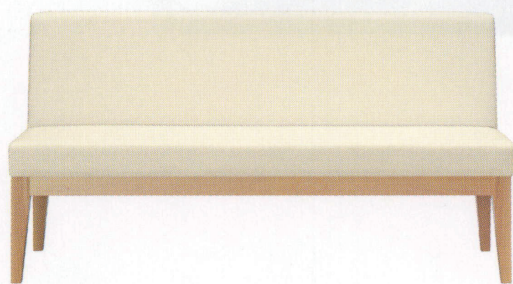

JINGGER

ジンガー

馴染みやすい、優しい印象。

配慮を感じる中肘付もご用意しました。

※ホビー P178をご覧ください。 ※コンフル P208をご覧ください。

ジンガー NA W1510
31345-1
A/レザー・メトロ350

ジンガー NA W1810
31345-2

ジンガー NA W1810 (中肘付)
31346-3

ジンガー BR W1510
31347-1
A/レザー・メトロ350

ジンガー BR W1810
31347-2

ジンガー BR W1810 (中肘付)
31348-3

ランク	ジンガー W1510	ジンガー W1810	ジンガー W1810 (中肘付)
A	161,800	179,800	215,800
B	168,000	187,100	224,600
C	173,800	194,100	233,100
D	179,600	201,100	241,600
E	185,400	208,100	250,100
F	191,200	215,100	258,600

塗装色

NA

BR

脚部：ブナ

※価格は全て、税抜き表記です。

WOOD

STEEL

STAND