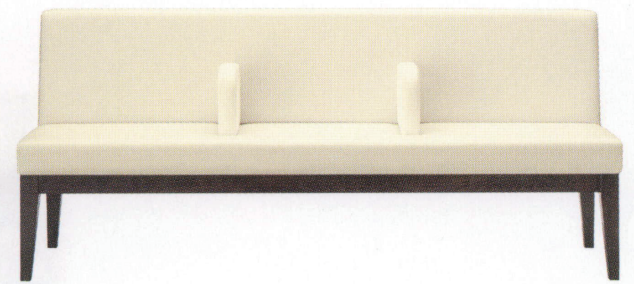

JINGGER

ジンガー

馴染みやすい、優しい印象。

配慮を感じる中肘付もご用意しました。

※ホビー P178をご覧ください。 ※コンフル P208をご覧ください。

ジンガー NA W1510
31345-1
A/レザー・メトロ350

ジンガー NA W1810
31345-2

ジンガー NA W1810 (中肘付)
31346-3

ジンガー BR W1510
31347-1
A/レザー・メトロ350

ジンガー BR W1810
31347-2

ジンガー BR W1810 (中肘付)
31348-3

ランク	ジンガー W1510	ジンガー W1810	ジンガー W1810 (中肘付)
A	161,800	179,800	215,800
B	168,000	187,100	224,600
C	173,800	194,100	233,100
D	179,600	201,100	241,600
E	185,400	208,100	250,100
F	191,200	215,100	258,600

塗装色

NA

BR

脚部：ブナ

※価格は全て、税抜き表記です。

WOOD

STEEL

STAND