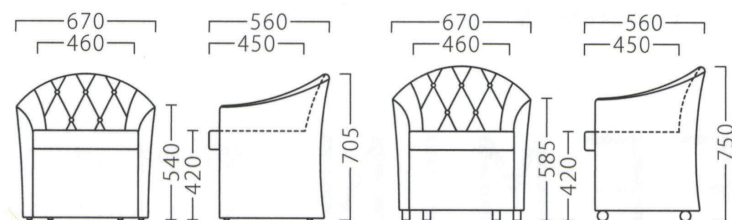

RELARK

リラーク

キルティングとボタンにより、装飾性を高めたパーソナルチェア。
ラグジュアリーな空間にマッチします。

リラークイス
31280-A
C/レザー・ゼラファイト・プロL-8103

リラークイス (キャスター付)
31281-A
C/レザー・ゼラファイト・プロL-8102

ランク	リラークイス	リラークイス (キャスター付)
A	79,800	82,800
B	84,500	87,500
C	89,100	92,100
D	93,700	96,700
E	98,300	101,300
F	102,900	105,900

主材：硬質モールド ※ミシンキルト・ボタン仕上げ
アジャスター付

※伸縮性の低い張地は、張り加工できない場合があります。詳しくは、担当者までお問い合わせください。

YELL

エール

エールイス
30874-A
E/布・パルパ020

エールイス (キャスター付)
30875-A
C/レザー・マニエラL-8258

ランク	エールイス	エールイス (キャスター付)
A	73,800	76,800
B	78,500	81,500
C	83,100	86,100
D	87,700	90,700
E	92,300	95,300
F	96,900	99,900