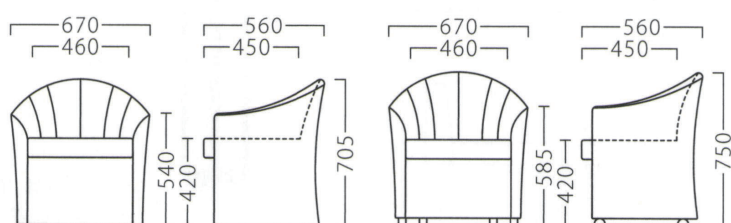

ランク	エールイス	エールイス (キャスター付)
A	73,800	76,800
B	78,500	81,500
C	83,100	86,100
D	87,700	90,700
E	92,300	95,300
F	96,900	99,900

主材：硬質モールド ※ミシンキルト仕上げ
アジャスター付